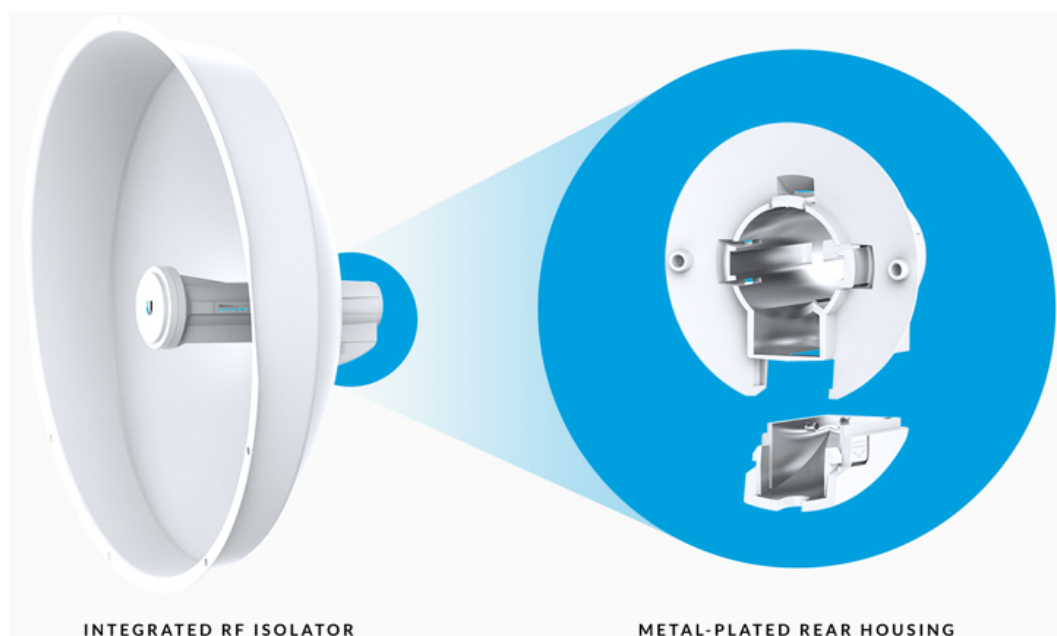

26 měs.

Stav:

Nové zboží

Popis

Ubiquiti PowerBeam 5 AC ISO Gen2

PowerBeam 5AC-ISO-GEN2 s radomem je výkonná kompletní venkovní jednotka včetně **25 dBi MIMO 2x2** antény pro pásmo **5 GHz**. Jednotka podporuje propustnost **až 450 Mbps**. Ideální jako klientské zařízení a pro PtP spoje.

Anténní systém PowerBeam se skládá ze dvou antén s lineární horizontální a vertikální polarizací. Montáž antény je mnohem snadnější díky technologii Inner Feed.

Velkou výhodou je kvalitní směrová anténa **s radomem**, který lépe filtruje šum a pokovený kryt zářiče, který zajišťuje lepší **odolnost proti rušení**. Tyto inovace jsou zvláště užitečné při použití v zarušených oblastech.

Porovnání vyzařování parabolické antény bez radomu a s radomem.

Pro vysoké přenosové rychlosti jednotka využívá standard 802.11ac a technologii **AirMAX (TDMA)** pro dosažení **nízkých latencí**.

PowerBeam 5AC-ISO-Gen2 je z druhé generace airMAX AC zařízení, které mají dedikované rádio pro bezdrátový přístup na jednotku a možnost nastavení v **aplikaci UNMS pro mobilní zařízení**. Aplikace UNMS ([Android](#), [iOS](#)) pomáhá i se zaměřením spoje a výrazně tím urychlí jeho instalaci.