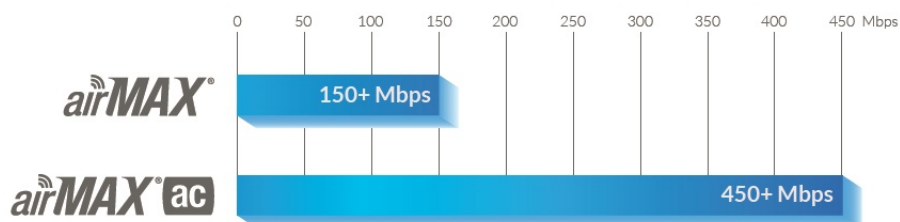

26 měs.

Stav:

Nové zboží

Popis

Ubiquiti PowerBeam 5 AC ISO Gen2

PowerBeam 5AC-ISO-GEN2 s radomem je výkonná kompletní venkovní jednotka včetně **25 dBi MIMO 2x2** antény pro pásmo **5 GHz**. Jednotka podporuje propustnost **až 450 Mbps**. Ideální jako klientské zařízení a pro PtP spoje.

Anténní systém PowerBeam se skládá ze dvou antén s lineární horizontální a vertikální polarizací. Montáž antény je mnohem snadnější díky technologii Inner Feed.

Velkou výhodou je kvalitní směrová anténa **s radomem**, který lépe filtruje šum a pokovený kryt zářiče, který zajišťuje lepší **odolnost proti rušení**. Tyto inovace jsou zvláště užitečné při použití v zarušených oblastech.