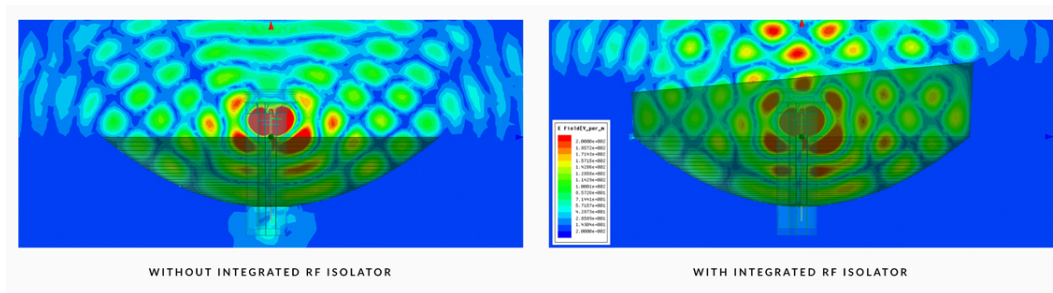

26 měs.

Stav:

Nové zboží

Popis

Ubiquiti PowerBeam 5 AC ISO Gen2

PowerBeam 5AC-ISO-GEN2 s radomem je výkonná kompletní venkovní jednotka včetně **25 dBi MIMO 2x2** antény pro pásmo **5 GHz**. Jednotka podporuje propustnost **až 450 Mbps**. Ideální jako klientské zařízení a pro PtP spoje.

Anténní systém PowerBeam se skládá ze dvou antén s lineární horizontální a vertikální polarizací. Montáž antény je mnohem snadnější díky technologii Inner Feed.

Velkou výhodou je kvalitní směrová anténa **s radomem**, který lépe filtruje šum a pokovený kryt zářiče, který zajišťuje lepší **odolnost proti rušení**. Tyto inovace jsou zvláště užitečné při použití v zarušených oblastech.

Porovnání vyzařování parabolické antény bez radomu a s radomem.

Pro vysoké přenosové rychlosti jednotka využívá standard 802.11ac a technologii **AirMAX (TDMA)** pro dosažení **nízkých latencí**.

PowerBeam 5AC-ISO-Gen2 je z druhé generace airMAX AC zařízení, které mají dedikované rádio pro bezdrátový přístup na jednotku a možnost nastavení v **aplikaci UNMS pro mobilní zařízení**. Aplikace UNMS ([Android](#), [iOS](#)) pomáhá i se zaměřením spoje a výrazně tím urychlí jeho instalaci.