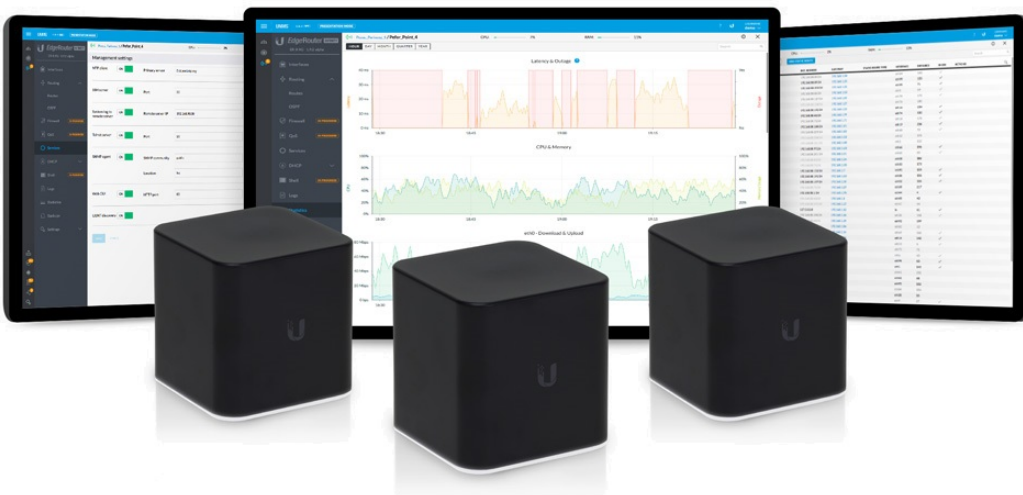

### Ubiquiti AirCube AC

AirCube AC je designový Wi-Fi router 2,4GHz/5GHz, který vyniká výkonnou anténou a skvělým pokrytím každé domácnosti. Navíc integruje vzdálenou správu koncových zařízení UNMS™ a podporuje aplikaci UNMS™ Mobile pro rychlé nastavení.

AirCube AC má inovativní **4dBi (2,4GHz) a 5dBi (5GHz) antény**, která rozšíří pokrytí Wi-Fi signálu za hranice běžných routerů. Díky anténám 2x2MIMO dosahuje router na bezdrátové části agregované **propustnosti až 1167 Mbps**.

AirCube AC má **čtyři Gbit RJ45 porty**, z toho dva porty jsou PoE. Port **PoE IN** slouží pro napájení samotného routeru, port

**PoE Out** podporuje pasivní PoE 24V na výstupu.

AirCube AC nabízí dvě možnosti konfigurace routeru. **Rychlé nastavení pomocí aplikace UNMS™ Mobile nebo vzdálená správa více Ubiquiti zařízení v UNMS™ softwaru.** Standardní rozhraní na IP adrese routeru je spíše informativní, nabízí možnost stáhnout nebo nahrát konfiguraci, upgradovat firmware, restart.

Aplikace **UNMS™ Mobile** ([Android](#), [iOS](#)) pomáhá s jednoduchou a pohodlnou konfigurací routeru.

Software **UNMS™** je komplexní kontrolér pro centralizované řízení všech airCube routerů a dalších Ubiquiti síťových prvků. Nabízí intuitivní webové rozhraní, rychlou konfiguraci zařízení, grafické přehledy pro efektivní sledování a odstraňování problémů. Největší výhodou jsou **nulové licenční poplatky** za používání softwaru.