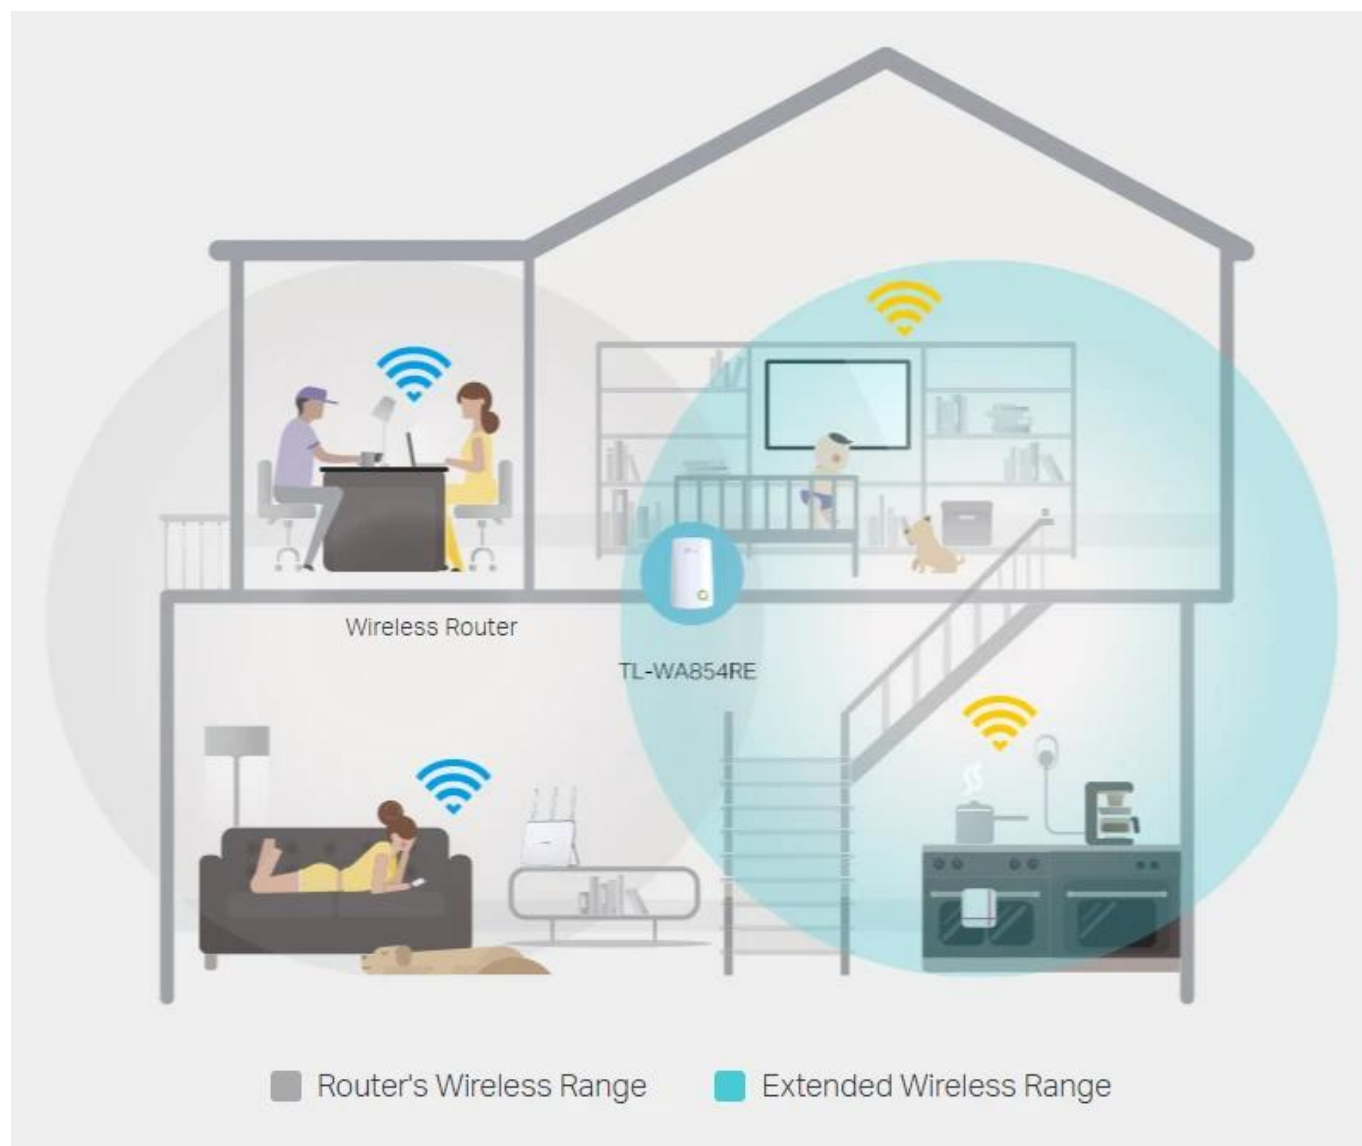

36 měs.

Stav:

Nové zboží

Popis

TP-Link TL-WA854RE - Jednopásmový Wi-Fi 4 Extender N300

- **Režim extenderu** - Zesiluje bezdrátový signál a prodlužuje jeho dosah na dříve nedostupná místa
- **Miniaturní velikost** - Nástěnná konstrukce umožňuje snadnou instalaci a flexibilní pohyb
- **Snadné rozšíření pokrytí** - Bezdrátovým signálem po stisknutí tlačítka Range Extender
- **Aplikace Tether** - Můžete extender ovládat jakýmkoliv mobilním zařízením
- **Funkce LED Control** - Zahrnuje i noční režim pro klidný a ničím nerušený spánek

Vylepšete svou bezdrátovou síť

Máte dost Wi-Fi „mrtvých zón“? Řada extenderů TP-Link se bezdrátově připojí k vašemu routeru, rozšíří jeho signál do míst, kam běžně nedosáhne, a zároveň minimalizuje rušení. Díky tomu získáte stabilní a spolehlivé Wi-Fi pokrytí v celé domácnosti nebo kanceláři.

Snadné nastavení a flexibilní umístění

Stiskněte tlačítko WPS na vašem routeru a tlačítko Range Extender na zařízení 854RE během 2 minut, abyste se mohli snadno připojit k síti. Po připojení k existujícímu routeru můžete jednoduše zařízení TL-WA854RE odpojit a znovu připojit v požadované oblasti pro dosažení nejlepší kvality a pokrytí signálu ve vašem domě, aniž byste museli znovu nakonfigurovat extender.

Tether aplikace pro snadné použití

Použijte libovolné mobilní zařízení pro snadný přístup a správu různých funkcí, včetně nočního režimu ovládání funkcí prostřednictvím LED indikátorů, který vám umožní užít si klidnější noční spánek. Můžete si stáhnout Tether aplikaci pro váš iOS nebo Android telefon.