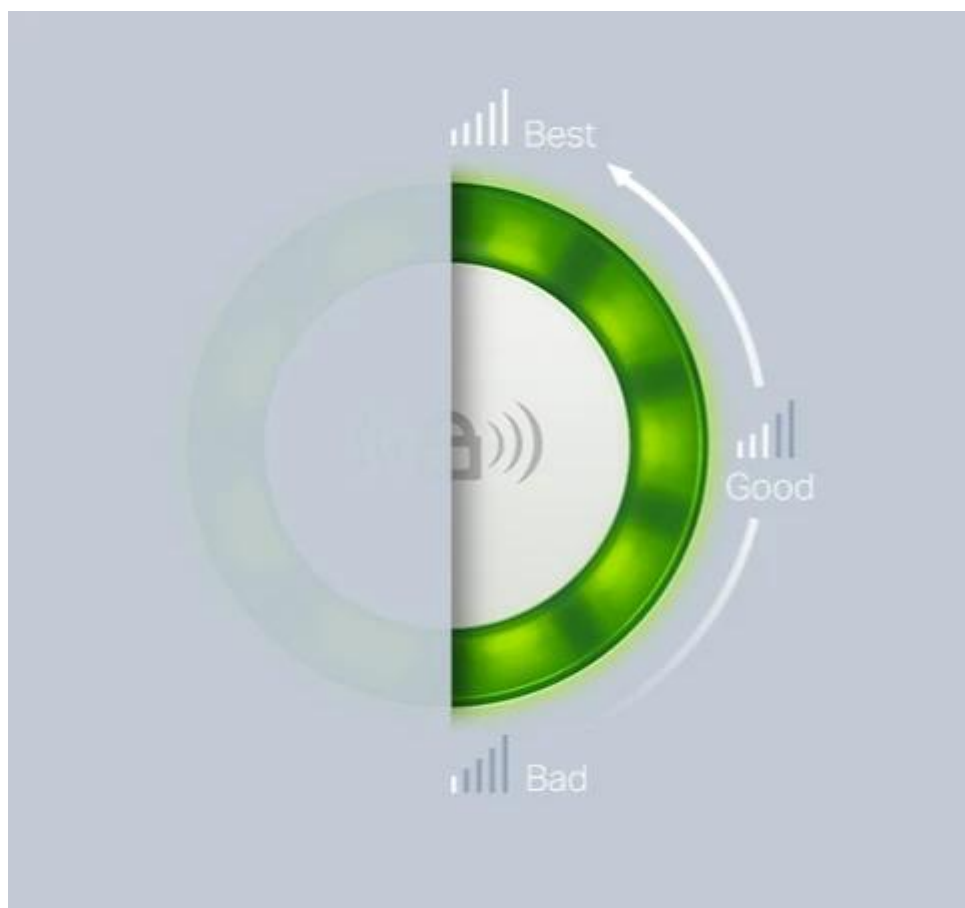

36 měs.

Stav:

Nové zboží

Popis

TP-Link TL-WA854RE - Jednopásmový Wi-Fi 4 Extender N300

- **Režim extenderu** - Zesiluje bezdrátový signál a prodlužuje jeho dosah na dříve nedostupná místa
- **Miniaturní velikost** - Nástěnná konstrukce umožňuje snadnou instalaci a flexibilní pohyb
- **Snadné rozšíření pokrytí** - Bezdrátovým signálem po stisknutí tlačítka Range Extender
- **Aplikace Tether** - Můžete extender ovládat jakýmkoliv mobilním zařízením
- **Funkce LED Control** - Zahrnuje i noční režim pro klidný a ničím nerušený spánek

Vylepšete svou bezdrátovou síť

Máte dost Wi-Fi „mrtvých zón“? Řada extenderů TP-Link se bezdrátově připojí k vašemu routeru, rozšíří jeho signál do míst, kam běžně nedosáhne, a zároveň minimalizuje rušení. Díky tomu získáte stabilní a spolehlivé Wi-Fi pokrytí v celé domácnosti nebo kanceláři.

Snadné nastavení a flexibilní umístění

Stiskněte tlačítko WPS na vašem routeru a tlačítko Range Extender na zařízení 854RE během 2 minut, abyste se mohli snadno připojit k síti. Po připojení k existujícímu routeru můžete jednoduše zařízení TL-WA854RE odpojit a znovu připojit v požadované oblasti pro dosažení nejlepší kvality a pokrytí signálu ve vašem domě, aniž byste museli znovu nakonfigurovat extender.

Indikátor inteligentního signálu

5 signálních světel ukazuje sílu signálu, který TL-WA854RE přijímá z existujícího routeru, což může pomoci najít správné místo pro umístění extenderu. Doporučuje se zvolit místo, kde budou svítit minimálně 3 modré kontrolky, aby bylo zaručeno dobré fungování.