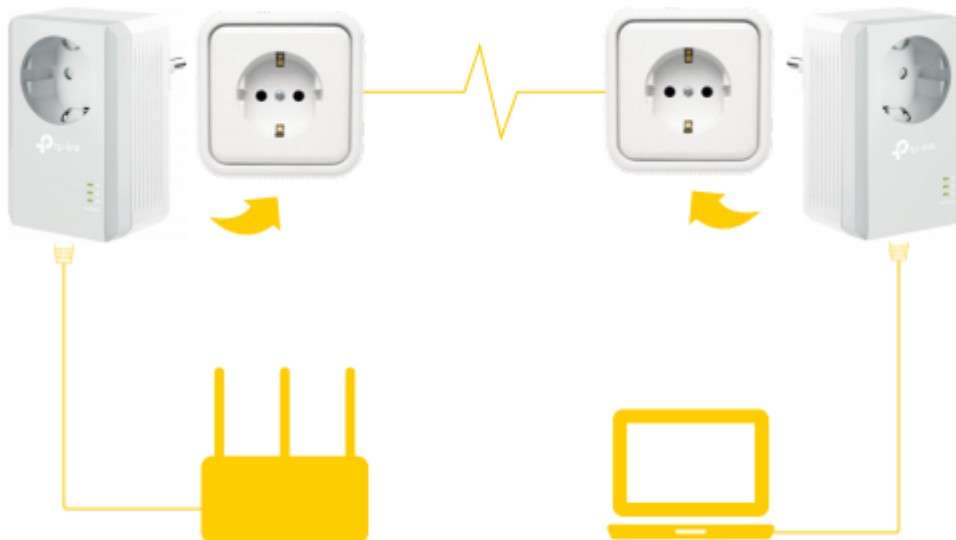

36 měs.

Stav:

Nové zboží

Popis

TP-Link TL-PA4010P KIT

Rozšířte kabelovou síť do libovolného pokoje pomocí stávajícího elektrického systému. Sada adaptérů AV600 Powerline Starter Kit využívá pokročilou technologii **Home Plug AV** s podporou přenosu dat elektrickými kabely **až 600 Mbit/s**. **Integrovaná síťová zásuvka** umožňuje připojit k adaptéru další zařízení nebo napájecí lištu, jako by byla normální zásuvka ve zdi. Integrovaný **filtr šumu** pomáhá zabránit tomu, aby rušení elektrického signálu ovlivnilo výkon powerline sítě.

Adaptér se vyznačuje praktickým designem a sofistikovaným režimem úspory energie, který jej automaticky přepíná z běžného „provozního“ režimu do „úsporného“ režimu a díky tomu **snižuje spotřebu energie až o 85 %**.

ZÁKLADNÍ SPECIFIKACE

Typ zásuvky: EU

Rychlost přenosu dat: až 600 Mbit/s

Standardy a protokoly: HomePlug AV, IEEE802.3, IEEE802.3u

Rozhraní: 1× 10/100 Mbps RJ-45

Zabezpečení: 128bit AES šifrování

Dosah: až 300 m

Rozměry: 95 × 58 × 42 mm

Barva: bílá-šedá