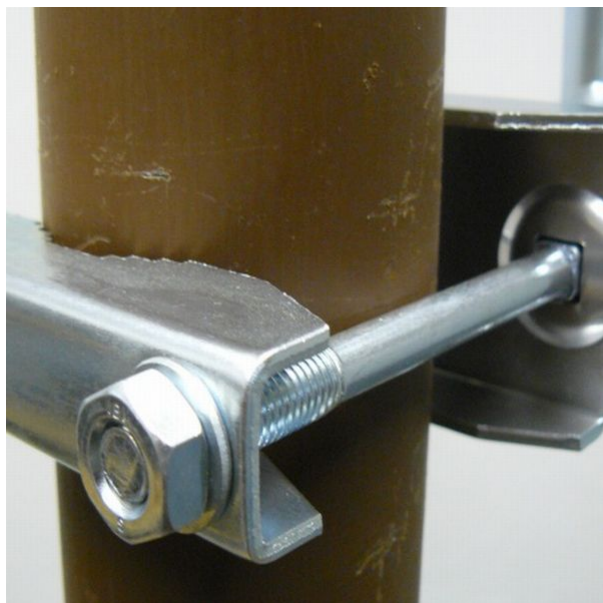

26 měs.

Stav:

Nové zboží

Popis

WafeRF 3021302E

Držák o délce 35 cm je vhodný k připevnění na stožár nebo svislou trubku, pro uchycení satelitních parabol a větších antén.

Detail uchycení:

Součástí balení je 2x vratový šroub, 2x podložka, 2x matka.

ZÁKLADNÍ SPECIFIKACE

Délka odsazení: 350 mm

Výška: 160 mm

Průměr trubky: 42 mm

Tloušťka základny: 3 mm

K uchycení na trubku: 20 - 76 mm

Povrchová úprava: galvanický zinek

Hmotnost: 1,8 kg