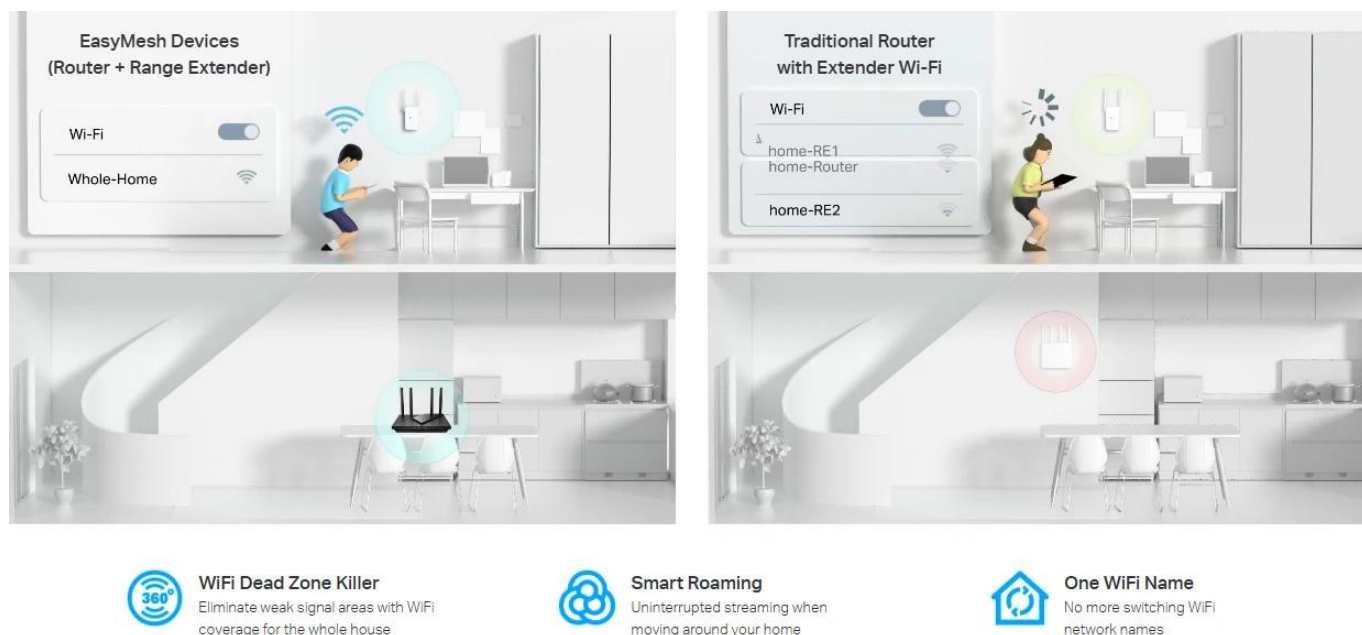

### Snadné nastavení a používání

Router Archer C20 můžete nastavit během několika minut díky intuitivnímu webovému rozhraní a výkonné mobilní aplikaci Tether. Ta vám umožní spravovat nastavení vaší sítě z jakéhokoli zařízení s operačními systémy Android nebo iOS - a to včetně rodičovské kontroly a řízení přístupu.