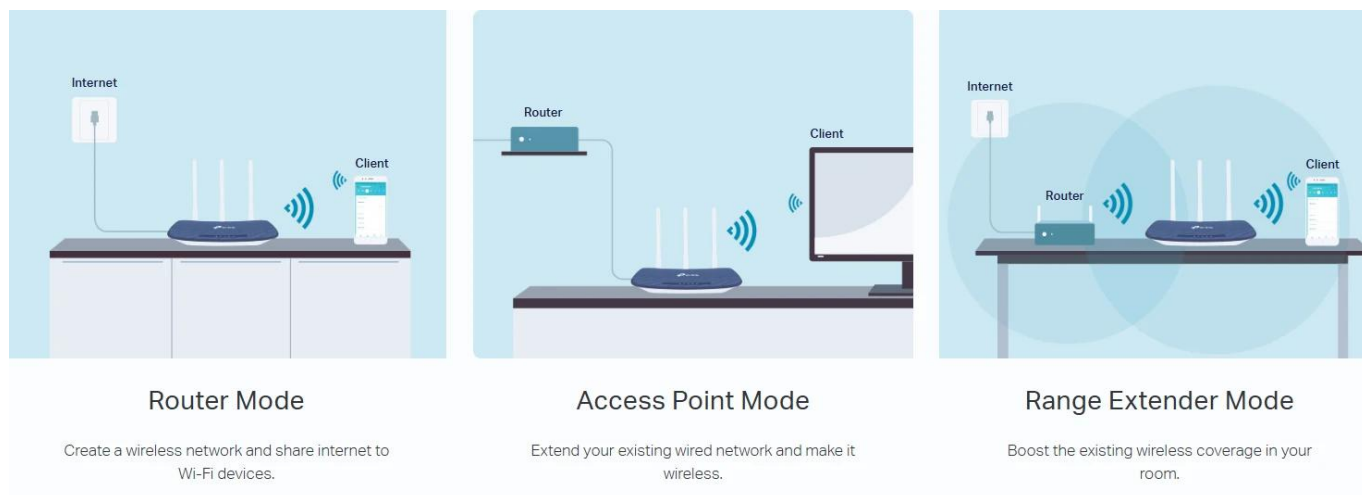

vyhrazených sítí a zajišťuje ohromující výkon bezdrátové sítě. Jednoduché úkoly mohou být provozovány v pásmu 2,4 GHz, zatímco online hraní her nebo streamování HD videa mohou být provozovány v pásmu 5 GHz - vše současně.

Stabilní všesměrový signál a vynikající pokrytí

Díky 3 pevným externím anténám v kombinaci s vyšší kvalitou anténní technologie můžete pocítit vyšší výkon bezdrátové technologie se stabilním signálem v každém směru a vysokou rychlostí i na větší vzdálenosti. Tato technologie zajišťuje neuvěřitelné bezdrátové pokrytí kdekoli ve vaší velké domácnosti nebo v kanceláři.