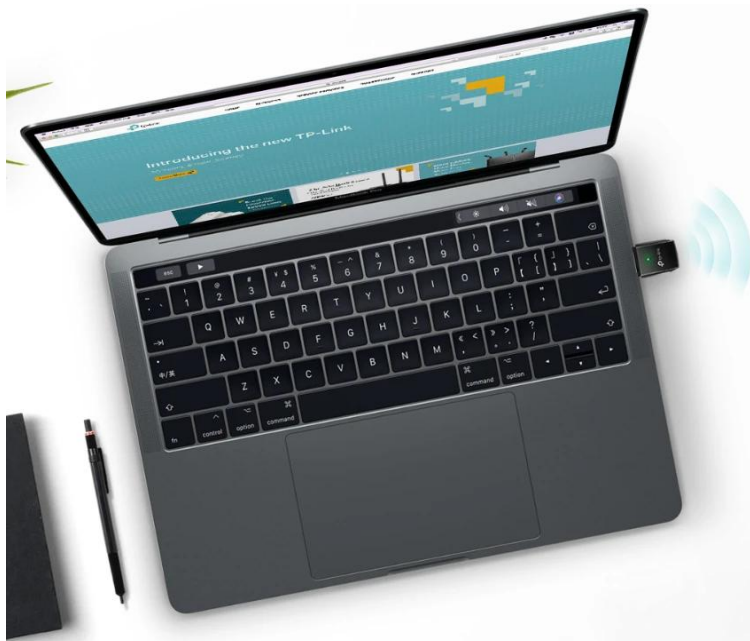

Enhance Wi-Fi Connection for More Needs

The Archer T2U receives Wi-Fi signals on two separate bands. Supporting 256QAM technology increases 2.4GHz data rate from 150Mbps to 200Mbps for 33% faster performance. 433Mbps on 5GHz is ideal for HD video streaming and lag-free online gaming, while 200Mbps on 2.4GHz is perfect for normal use such as web surfing with legacy devices.

433Mbps 5GHz

200Mbps 2.4GHz

Miniaturní design - Ideální na cestování

Díky kompaktnímu provedení je menší než většina dostupných 11ac Wi-Fi USB adaptérů a můžete ho vzít všude sebou. Je tak malý, že ho můžete použít do každého USB portu.