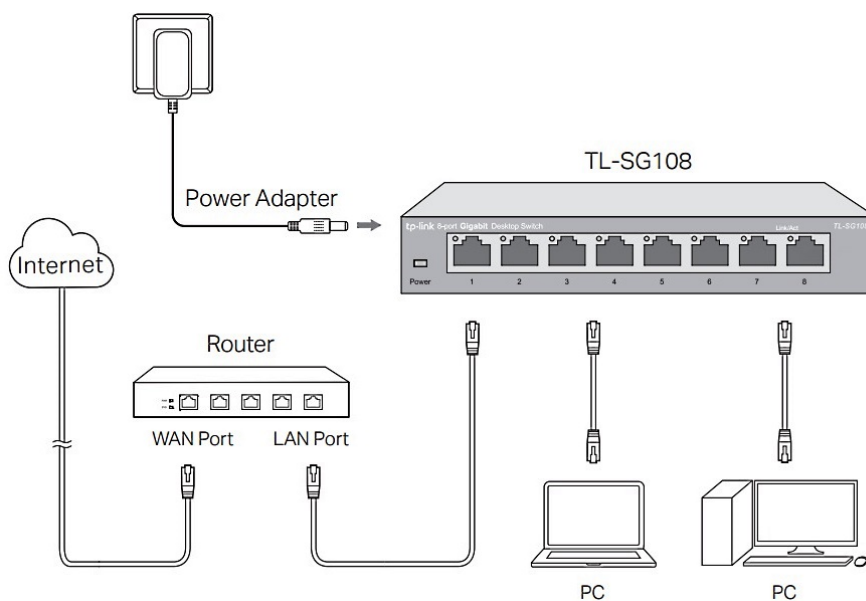

### TP-Link TL-SG108

Vysokorychlostní **8portový** stolní switch v kovovém těle představuje snadný způsob přechodu na **gigabitový ethernet**. Zvyšte rychlost svého síťového serveru a páteřních připojení nebo proměňte gigabitovou rychlost ve stolních počítačích v realitu. Switch TL-SG108 se navíc může pochlubit podporou **AUTO-MDIX** a funkcí řízení toku dat (**flow control**).

## **ZÁKLADNÍ SPECIFIKACE**

**Počet portů:** 8× GbE RJ-45 LAN

**Kapacita switche:** 16 Gb/s

**Rychlost směrování:** 11,9 Mp/s

**PoE:** ne

**Rozměry:** 158 × 101 × 25 mm