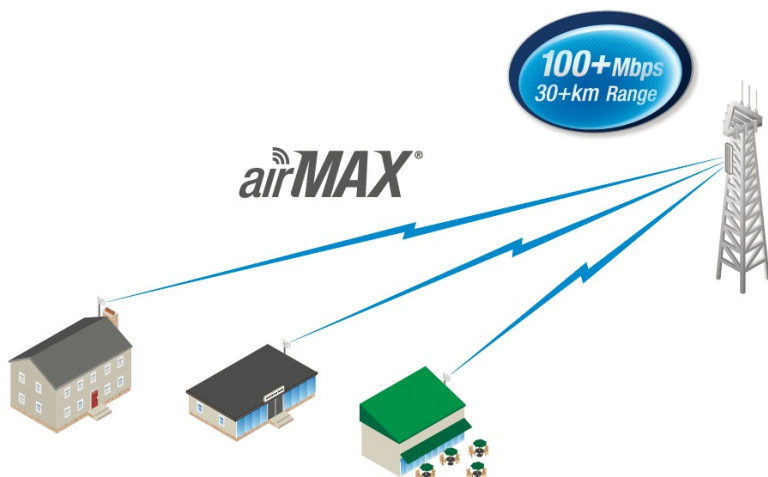

26 měs.

Stav:

Nové zboží

Popis

Ubiquiti LiteBeam M5-23

LiteBeam (LBE-M5-23) je výkonná kompletní venkovní jednotka včetně 23 dBi antény pro pásmo 5 GHz vhodná jako klientské zařízení nebo pro spoj bod-bod. Jednotka umožňuje komunikaci rychlostí až 100 Mbps.

LiteBeam využívá nově navrženou **odlehčenou konstrukci antény** pro snadnější montáž bez nářadí. Patentovaná technologie InnerFeed integruje celou rádiovou část přímo do zářiče, který je krytý vysoce odolným UV stabilizovaným plastem.

Pro vysoké přenosové rychlosti jednotka využívá standard 802.11a/n a revoluční protokol **AirMAX (TDMA)** pro dosažení nízkých latencí. Anténní systém se skládá z **23dBi antény**. S jednotkami LiteBeam je tak možné připojit klienta až na vzdálenost 30 km.

Výhodou Litebeam je **vodováha a inovativní kloubový držák**, díky němu je možné anténu natočit do požadované polohy a přesně zaměřit.

I přes parabolickou anténu naleznete jednotku v praktickém kompaktním balení. **Skvělý poměr cena/výkon a snadná instalace** předurčuje k masivnímu nasazení do bezdrátových sítí.