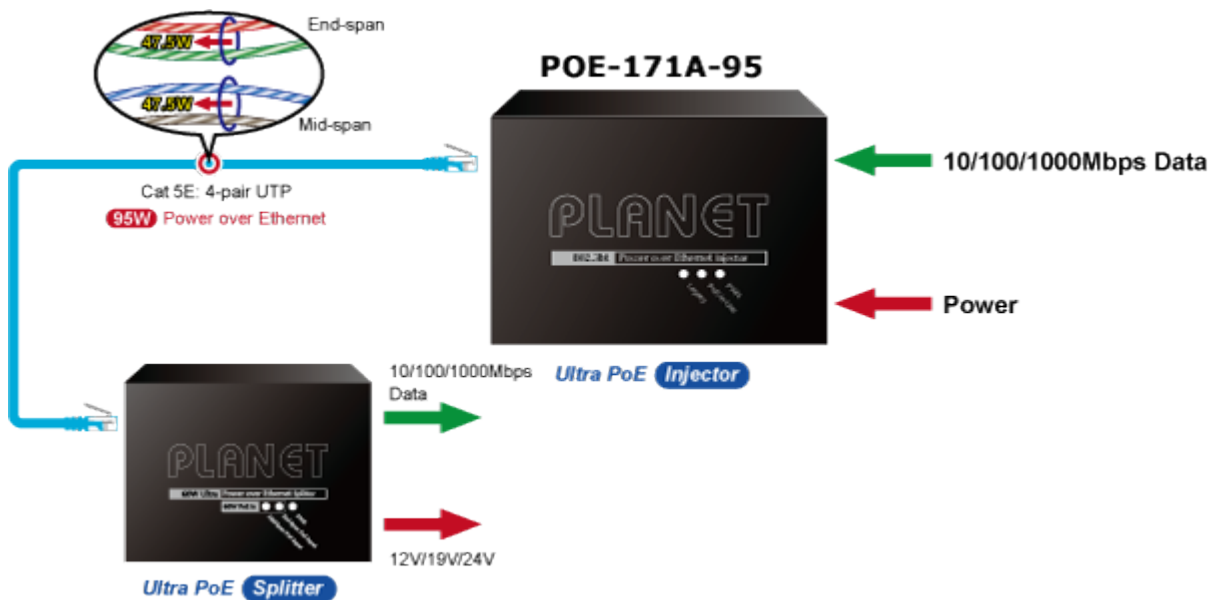

38 měs.

Stav:

Nové zboží

Popis

PLANET POE-171A-95

Jednoportový PoE injektor pro napájení po Ethernetovém kabelu dle IEEE 802.3bt do příkonu až 95 W.

Disponuje dvěma měděnými rozhraními 10M / 100M / 1G / 2,5G / 5GBASE-T RJ-45 pro zpracování extrémně velkého množství datového přenosu.

PoE-171A-95 přenáší data s napájením 56 V DC přes kroucené dvojlinky jako 95W PoE injektor a připojený rozbočovač POE-172S oddělí digitální data a napájení do tří volitelných výstupů (12 V / 19 V / 24 V DC) se vzdáleností až 100 metrů.

ZÁKLADNÍ SPECIFIKACE

Rozhraní: 2× RJ-45 10/100/1000 Mbps : 1× Data input, 1× PoE (Data + Power) output

Celkový napájecí výkon: do 95 W, IEEE 802.3u, IEEE 802.3ab, IEEE 802.3bz, IEEE 802.3bt, IEEE 802.3at, IEEE 802.3af

Zatížitelnost portu: až 95 W

Napájení: 52-56 V DC, max. 2,5 A

Provozní teplota: 0 až 50 °C

Rozměry: 94 × 70,3 × 26,2 mm

Hmotnost: 250 g

Powered Device

- PoE IP Camera
- PoE Wireless AP
- Ultra PoE Splitter

 [Ostatní download](#)
