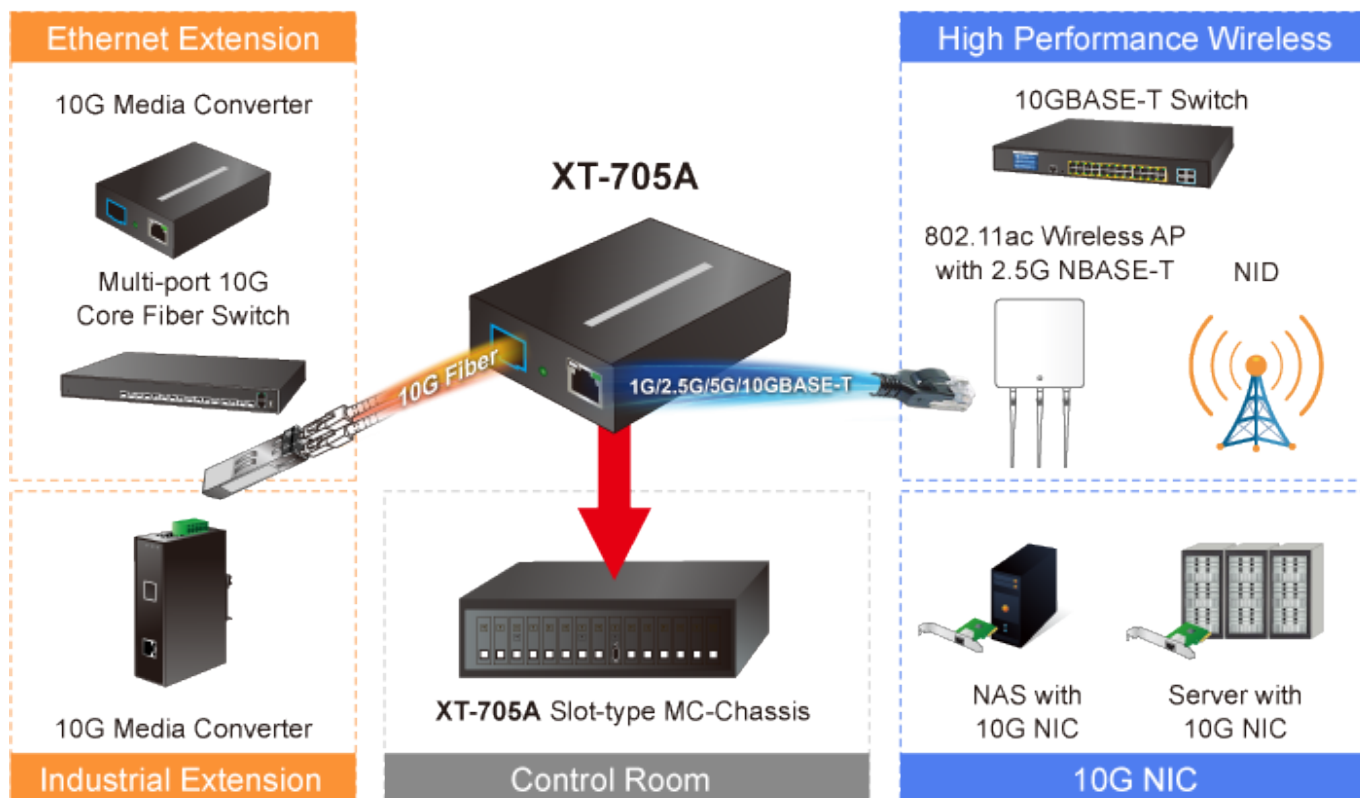

Záruka:

26 měs.

Stav:

Nové zboží

Popis

PLANET XT-705A

Jednoduchý media konvertor vybavený metalickým RJ-45 konektorem s rychlostí 100/1000/2,5G/5G/10G a optickým SFP+ portem s rychlostí až 10GBASE. Použití je vhodné v sítích, kde je vyžadována extrémně vysoká šířka pásma, jako jsou například data centra, cloudová úložiště, nebo infrastruktura operátorů.

10Gbps Fiber to Copper Media Converter Application

Díky spolehlivosti je zaručena vysoká přenosová rychlost bez rizika ztráty paketů při extrémní rychlosti. Samozřejmostí je ochrana až 6 KV DC ESD. Další výhodou je nízká spotřeba 3,75 W při plné zátěži.

ZÁKLADNÍ SPECIFIKACE

Fyzické vlastnosti:

Porty: 1 x RJ-45 100/1000/2,5G/5G/10GBASE-T, 1 x SFP+ 10GBASE-XR

Podpora přenosu: JumboFrame 16K
Propustnost: sběrnice 20 Gbps, provozně 2,48 Mpps (64B)
Tabulka záznamů: 9K MAC adres
Provedení: vnitřní
Napájení: zdroj 5V DC, 2A max., celkový příkon do 3,75 W
Ochrana: ESD 6 KV DC
Provozní teplota: 0 až 50°C
Rozměry: 94 x 70 x 26 mm
Hmotnost: 180 g