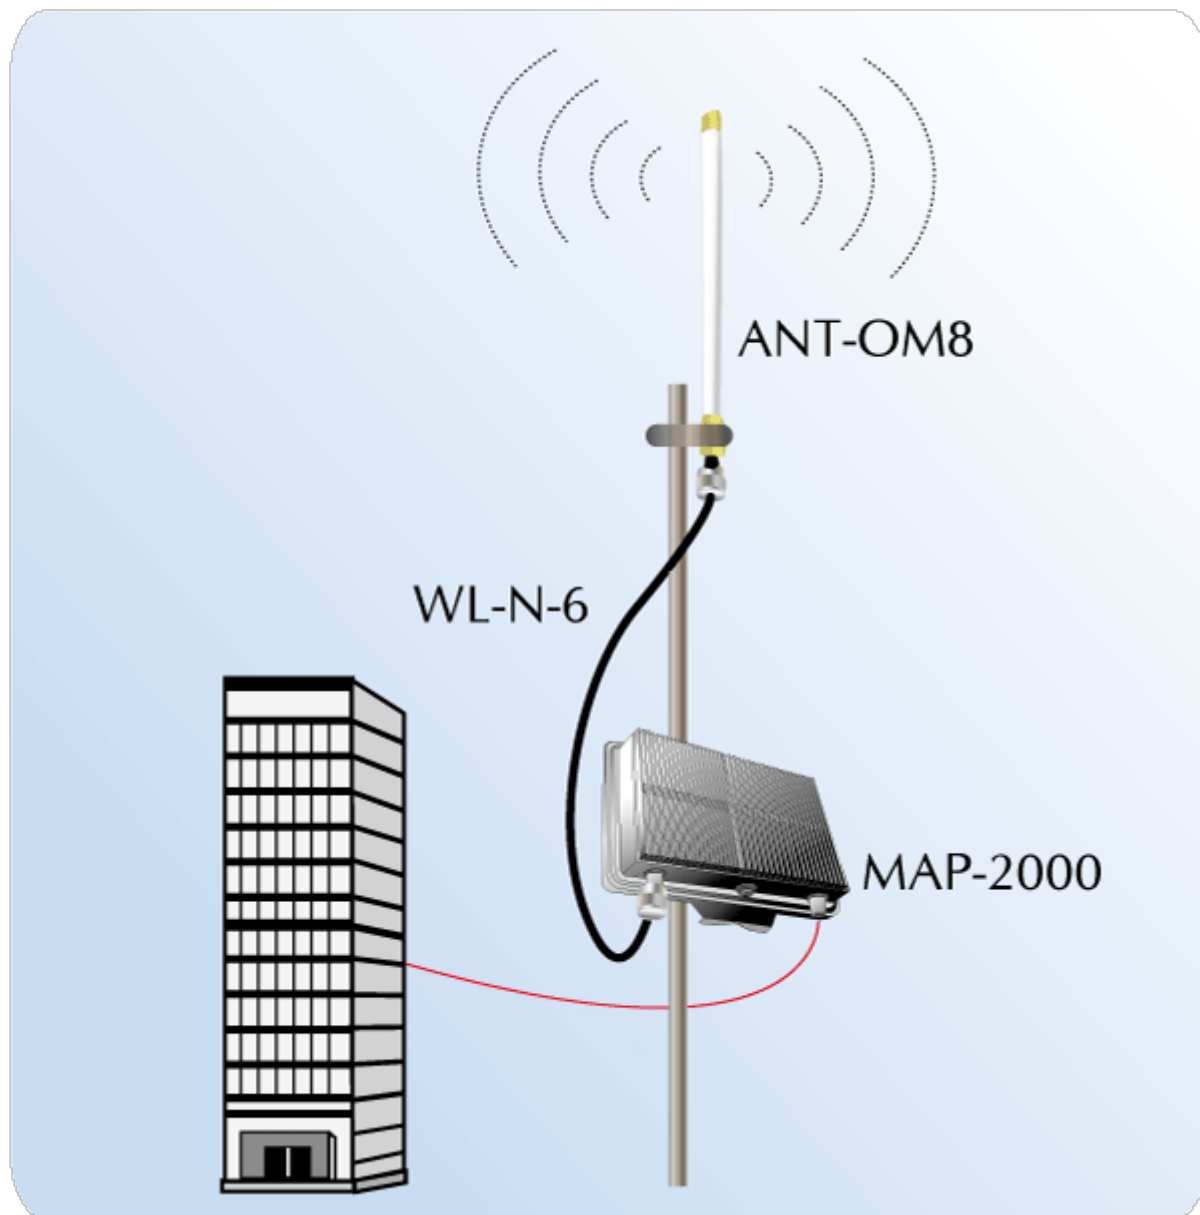

## PLANET VŠESMĚROVÁ ANTÉNA 8DBI

Cena celkem:

**1 271 Kč**  
**(bez DPH: 1 050 Kč)**

Kód zboží:

NETPLA1757

Part No.:

ANT-OM8

Záruka:

### PLANET všesměrová anténa 8 dBi

**Všesměrová anténa 8 dBi** určená pro libovolné systémy ve frekvenčním pásmu **2,4 GHz**. Primárně navržené pro ISM pásmo 2400-2485 MHz a nasazení pro bezdrátové datové sítě. Jejich typickou aplikací je připojení bezdrátových WLAN přístupových bodů.

### ZÁKLADNÍ SPECIFIKACE

**Zisk:** 8 dBi

**Vertikální úhel pokrytí (-3 dB):** 10°

**Impedance:** 50 Ohmů

**SWR:** <1,3

**Polarizace:** vertikální, lineární

**Provozní teplota:** -40 až +70 °C

**Konektor:** N (Female)