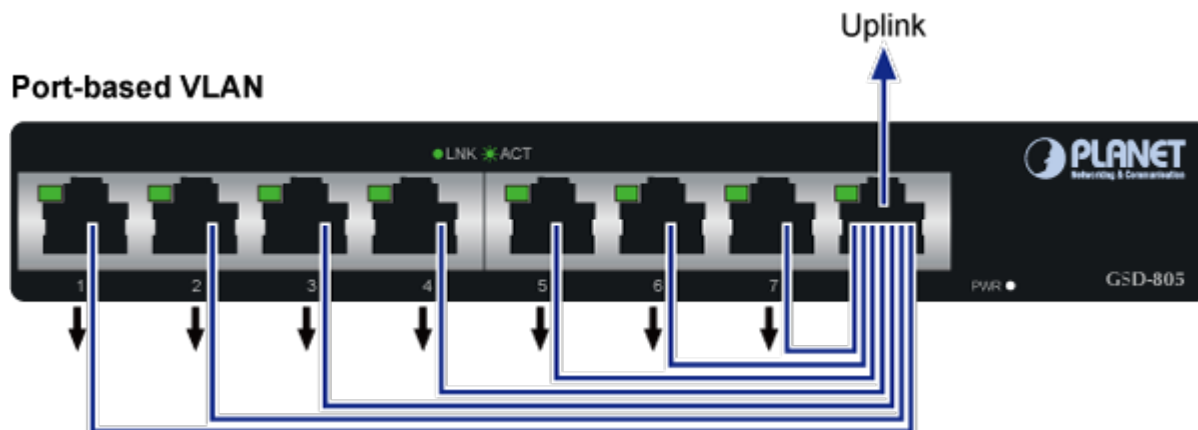

38 měs.

Stav:

Nové zboží

Popis

PLANET GSD-805v2

8portový Gigabitový desktopový přepínač. Portové VLAN s možnou izolací portů. ESD+EFT ochrany proti elektrostatice a přepětí. Energeticky úsporný dle IEEE 802.3az. Kovová skříň, interní napájecí zdroj, bez ventilátorů.

Gigabitové přepínače v miniaturním provedení pro stolní použití. Mají plnou propustnost, jsou neblokující, vybaveny architekturou Store and Forward.

ZÁKLADNÍ SPECIFIKACE

Fyzické vlastnosti:

Porty: 8 x RJ-45 10/100/1000BASE-T

Paměť: 8k MAC adres, 1Mbit buffer

Propustnost: sběrnice 16 Gbps, provozně 11,9 Mpps (64B)

Podpora přenosu: JumboFrame 9KB

Provedení: desktop

Napájení: interní zdroj 100-240V AC, 50/60Hz, 0.2A, celkový příkon 2,4W