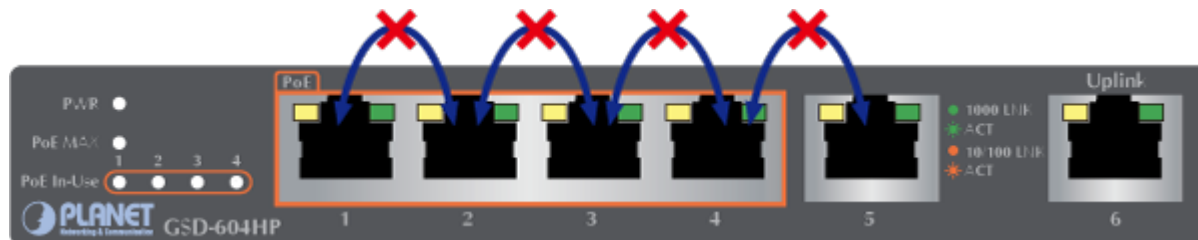

Hmotnost: 374 g

POE funkce:

Celkový napájecí výkon: 55 W, IEEE 802.3af, IEEE 802.3at

Počet injektorů: 4x až 30 W

Typ napájení: End-span