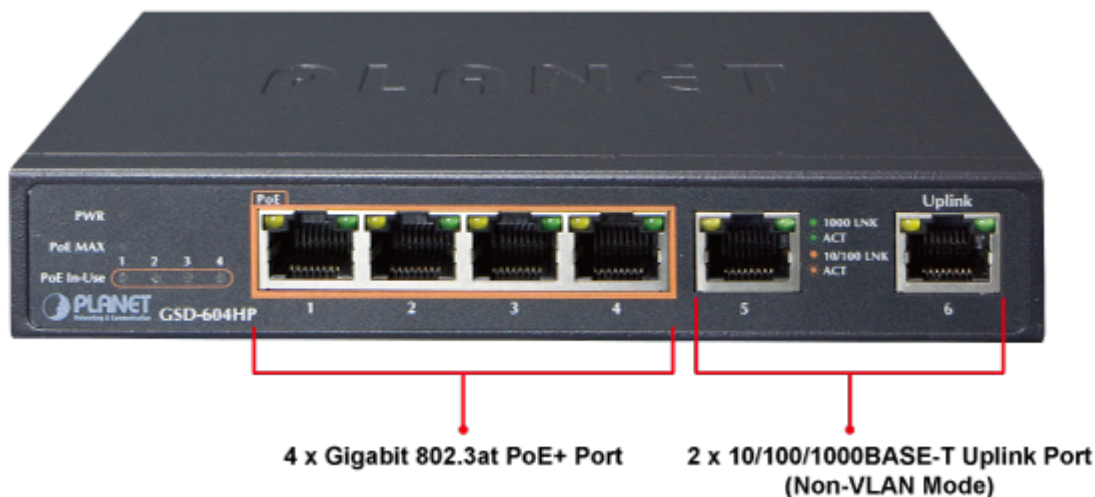

38 měs.

Stav:

Nové zboží

Popis

PLANET GSD-604HP

Gigabitový přepínač **6 portů 1000 Base-T** z toho 4 porty s **PoE injektorem 802.3at**, napájecí výkon až **55 W**. Portové **VLAN**, ochrana proti smyčkám, **PoE Extend režim (až 250 m při 10 Mbps)**. Externí napájecí zdroj, kovové provedení, bez ventilátorů (fanless).

Gigabitový 6portový přepínač se 4 PoE (power over ethernet) porty pro centralizované napájení zařízení po ethernetu jako jsou IP kamery, WiFi prvky nebo VOIP telefony. Zařízení je svým provedením vhodné jak pro instalaci do domácích nebo kancelářských prostorů, je vhodné i pro aplikace v lokálních rozvaděčích. Portové VLAN zajistí oddělený provoz mezi napájenými porty, porty bez PoE slouží jako uplink a pro sdružený provoz k připojení NVR nebo NAS.

ZÁKLADNÍ SPECIFIKACE

Fyzické vlastnosti:

Porty: 2x RJ-45 10/100/1000 Base-T, 4x GbE RJ-45 IEEE 802.3at/af PoE

Paměť: 8k MAC adres

Propustnost: sběrnice 12 Gbps, provozně 8,92 Mpps

Podpora přenosu: JumboFrame 9 KB

Počet injektorů: 4x až 30 W

Typ napájení: End-span

Perfect Combination 4-Port PoE Switch + 4-Ch NVR