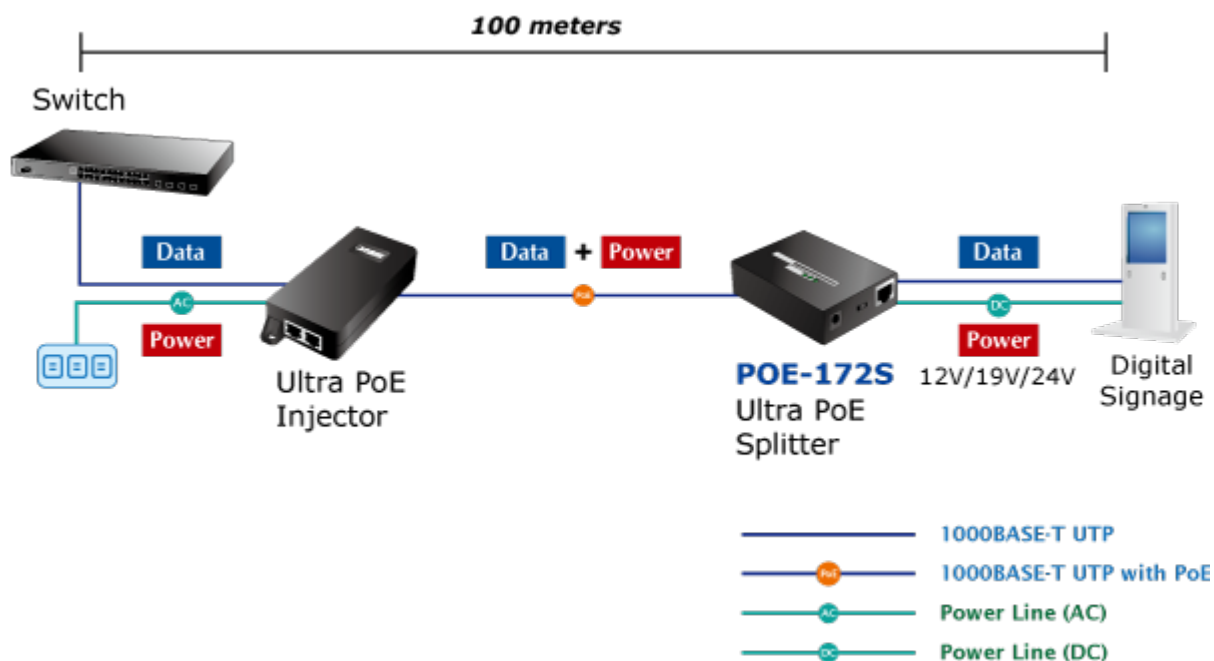

PLANET POE-172S

Cena celkem:	2 235 Kč (bez DPH: 1 847 Kč)
Kód zboží:	NETPLA1365
Part No.:	POE-172S
Záruka:	38 měs.
Stav:	Nové zboží

Popis

PLANET POE-172S

Gigabitový splitter pro napájení po Ethernetovém kabelu. Část pro přímé napájení vzdálených zařízení do příkonu až 60 W. Volitelné výstupní napětí 12/19/24 V DC, přepínání DIP přepínačem. Instalace desktop nebo do šasi.

"Power over Ethernet splitter" s maximální zatížitelností až 60 W pro napájení zařízení po ethernetu. Designovaný pro použití s kamerami PTZ, dotykovými monitory, pokladními terminály nebo Wi-Fi přístupovými body. Lze ho využít i pro napájení zařízení jako jsou embedded počítače nebo LCD zobrazovače, kiosky apod.

Napájení PoE lze realizovat i na gigabitovém ethernetu, napájení se přenáší po všech vodičích UTP/FTP ethernet vedení, injektor podporuje IEEE 802.3 / 802.3u / 802.3ab, 10/100/1000Base-T.

ZÁKLADNÍ SPECIFIKACE

Hmotnost: 300 g

POE funkce:

Celkový napájecí výkon: IEEE 802.3bt (zpětně kompatibilní s IEEE 802.3at, IEEE 802.3af)

Počet injektorů: 1 x až 60 W

Typ napájení: End-span, Mid-span

Typická aplikace:

PoE 802.3bt: