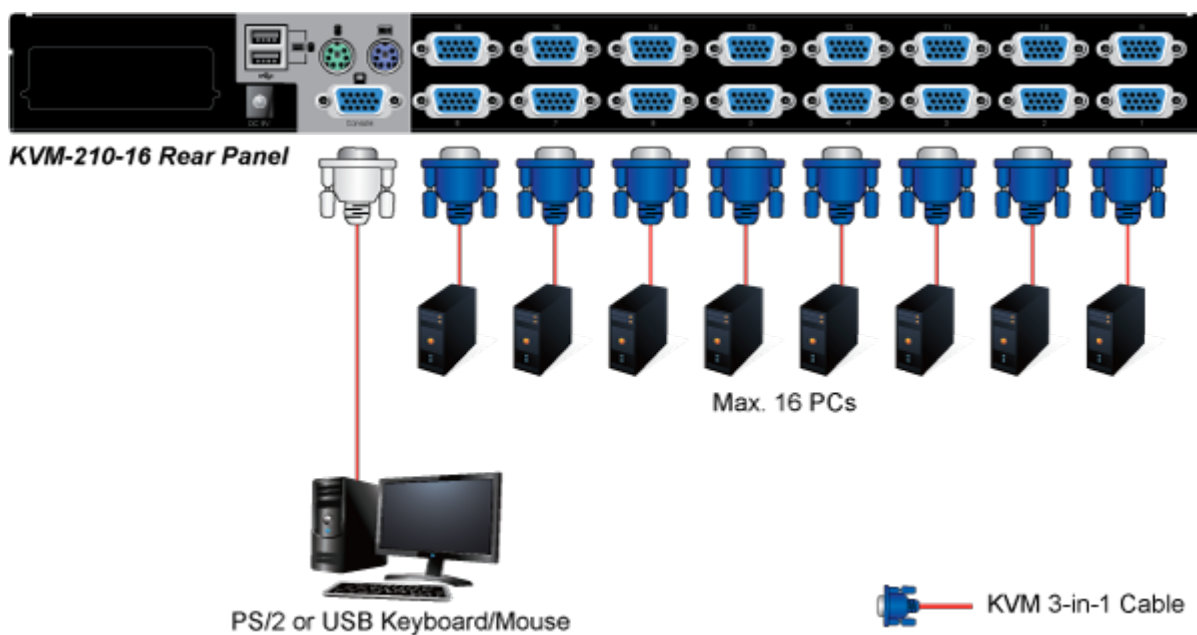

26 měs.

Stav:

Nové zboží

Popis

PLANET KVM-KC1-5

Propojovací kabel délky 5 m pro KVM přepínače a konzole řady 210.
Integruje do jediného kabelu VGA, USB a PS/2 konektory. Na straně KVM je pouze jediný konektor DB15HD.

ZÁKLADNÍ SPECIFIKACE

Konektor 1: VGA (F)

Konektor 2: VGA (F), USB, 2 x PS/2

Délka: 5 m

Barva: černá

[Ostatní download](#)