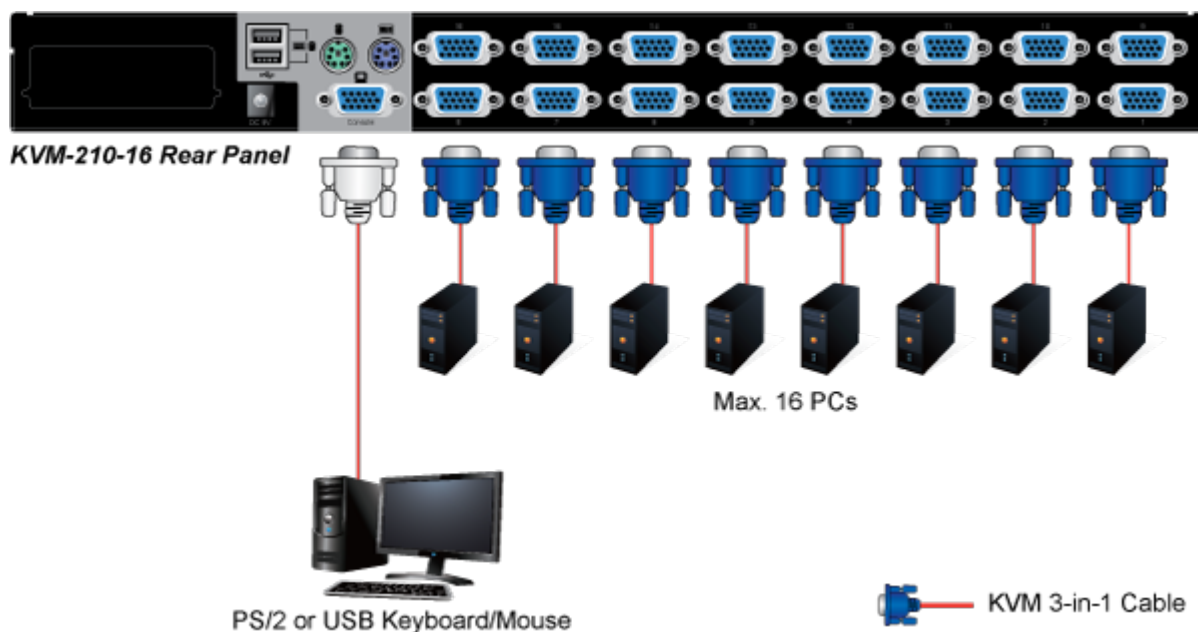

26 měs.

Stav:

Nové zboží

Popis

PLANET KVM-210-16

KVM přepínač pro ovládání 16 počítačů z jedné klávesnice, monitoru a myši. On Screen Displej, hot keys, skenovací režim. Je možné kaskádovat až 16 KVM přepínačů a ovládat až 256 počítačů. Součástí balení je propojovací kabel délky 1,8 m.

ZÁKLADNÍ SPECIFIKACE

Porty: 16 x HDB-15, 1 x PS/2 pro klávesnici, 1 x PS/2 pro myš, 1 x VGA HDB-15, 2 x USB typ A

Max. kaskáda: až 16 KVM pro ovládání až 256 PC

Max. rozlišení: 2048 x 1536

Napájení: DC 9 V, 1 A

Provozní teplota: -10 až 50 °C

Rozměry: 432 x 155 x 44 mm, rack 1U

Hmotnost: 2,22 kg

F6:SET

OSD ACTIVATING HOTKEY
SWITCH HOTKEY
CHANNEL DISPLAY MODE
CHANNEL DISPLAY DURATION
CHANNEL DISPLAY POSITION
SCAN DURATION
SET PASSWORD