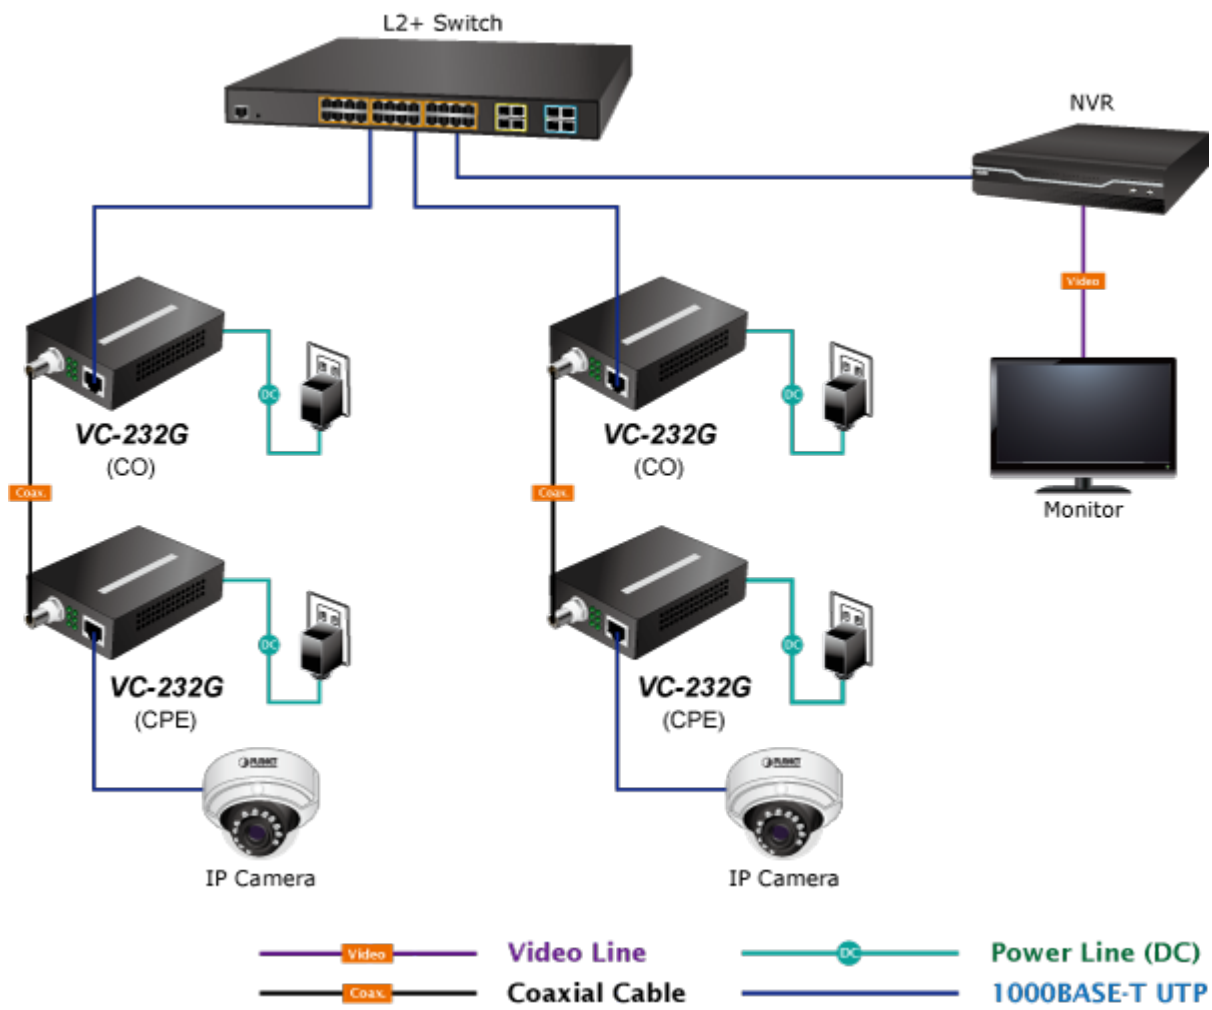

Záruka:

26 měs.

Stav:

Nové zboží

Popis

PLANET VC-232G

Ethernet po koaxiálním vedení (technologie VDSL2). 1x LAN RJ-45, 1x VDSL2 BNC (koaxiální). Transparentní bridge. G.993.2 VDSL2, G.993.5 G.Vectoring + G.INP. Napájení DC 5 V/ 2 A (zdroj je součástí balení).

Kapacitně 200/100 Mbps na 200 m. Dosah až 1,4 km. Nastavení DIP přepínači, volitelně Master (CO) / Slave (CPE).

LRE (Long Reach Ethernet) konvertor ethernetu na VDSL2 (Very-high-data-rate Digital Subscriber Line 2) konvertor ethernetu dovoluje přenést data koaxiálním vedením až 200 Mbitů/s na 200 m nebo 30 Mbitů/s do vzdálenosti až 1,4 km, přenosové rychlosti dle stavu a kvality použitého koaxiálního kabelu. Lze využít původní koaxiální rozvody včetně anténích. Zařízení je univerzální jako master (CO) / slave (CPE) jednotka, nastavení režimu přepínačem. Jednotka podporuje VDSL2 operační módy dle přenosových profilů "17a" a "30a", volbu dle "band Plan997" a G.993.5 G.Vectoring & G.INP postihující symetrický přenos dat vyšší rychlostí i na souběžném vedení.

ZÁKLADNÍ SPECIFIKACE

Porty:

1x 10/100Base-TX, RJ-45

1x VDSL, BNC konektor, dosah 1,4 km

Podpora přenosu: až 9kB (JumboFrame)

Soulad s normami: IEEE 802.3, IEEE 802.3u, IEEE 802.3ab, IEEE 802.3x, IEEE 802.3p **Transparentní pro:** IEEE 802.1Q VLAN tag

?200m ->95Mbps/200Mbps

?400m ->82Mbps/175Mbps

?600m ->59Mbps/151Mbps

?800m ->37Mbps/122Mbps

Příklady aplikací:

Point to Point Application

[Kompatibilní VDSL2 produkty](#)

[Ostatní download](#)