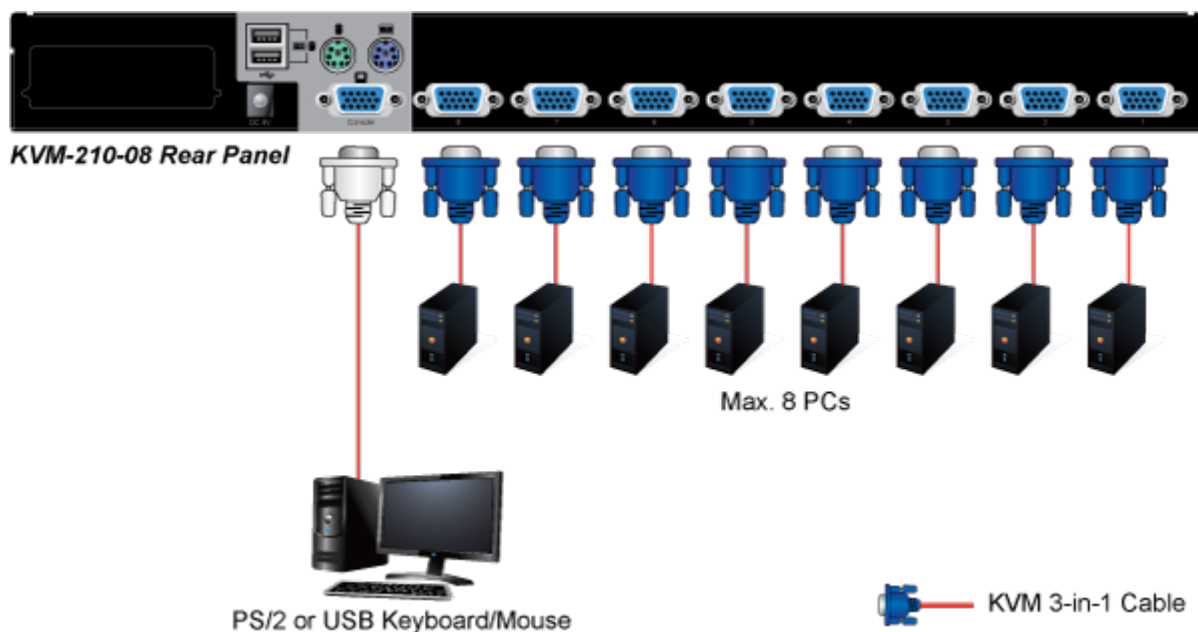

Záruka:

26 měs.

Stav:

Nové zboží

Popis

XtendLan KVM-210-08

KVM přepínač pro ovládání 8 počítačů z jedné klávesnice, monitoru a myši. On Screen Display, hot keys, skenovací režim. Je možné kaskádovat až 8 KVM přepínačů a ovládat až 64 počítačů. Součástí balení je propojovací kabel délky 1,8 m.

ZÁKLADNÍ SPECIFIKACE

Porty: 8 x HDB-15, 1 x PS/2 pro klávesnici, 1 x PS/2 pro myš, 1 x VGA HDB-15, 2 x USB typ A

Max. kaskáda: až 8 KVM pro ovládání až 64 PC

Max. rozlišení: 2048 x 1536

Napájení: DC 9 V, 1 A

Provozní teplota: -10 až 50 °C

Rozměry: 432 x 155 x 44 mm, rack 1U

Hmotnost: 2,22 kg

F6:SET

OSD ACTIVATING HOTKEY
SWITCH HOTKEY
CHANNEL DISPLAY MODE
CHANNEL DISPLAY DURATION
CHANNEL DISPLAY POSITION
SCAN DURATION
SET PASSWORD