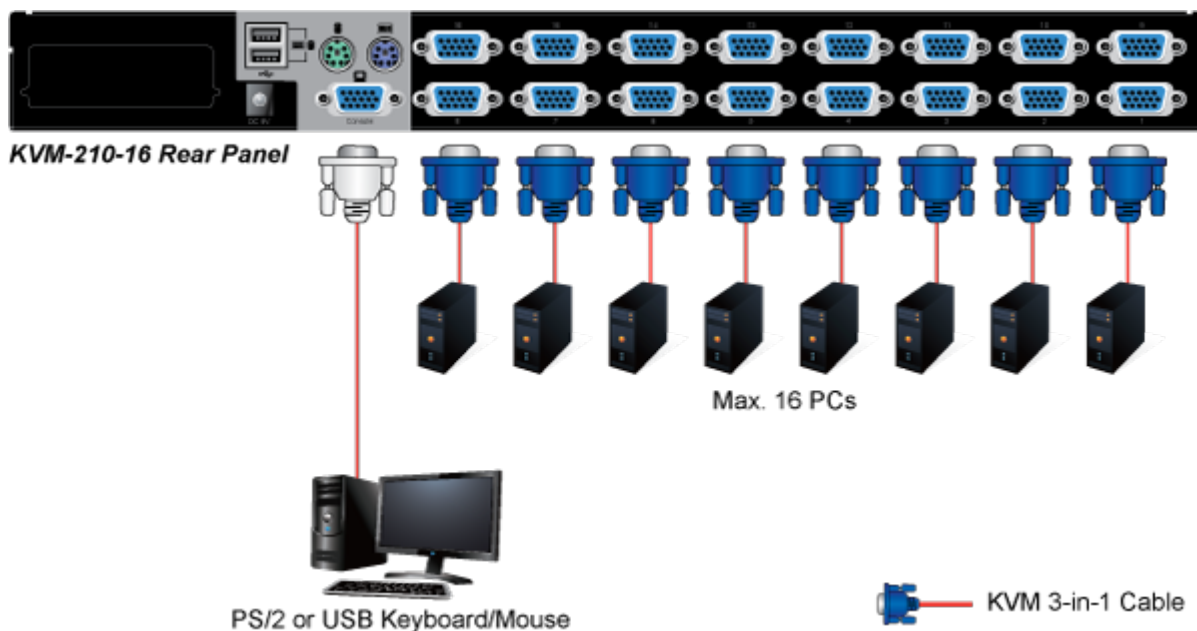

### PLANET KVM-KC1-3

Propojovací kabel délky 3 m pro KVM přepínače a konzole řady 210. Integruje do jediného kabelu VGA, USB a PS/2 konektory. Na straně KVM je pouze jediný konektor DB15HD.

### ZÁKLADNÍ SPECIFIKACE

**Konektor 1:** VGA (F)

**Konektor 2:** VGA (F), USB, 2 x PS/2

**Délka:** 3 m

**Barva:** černá

[Ostatní download](#)