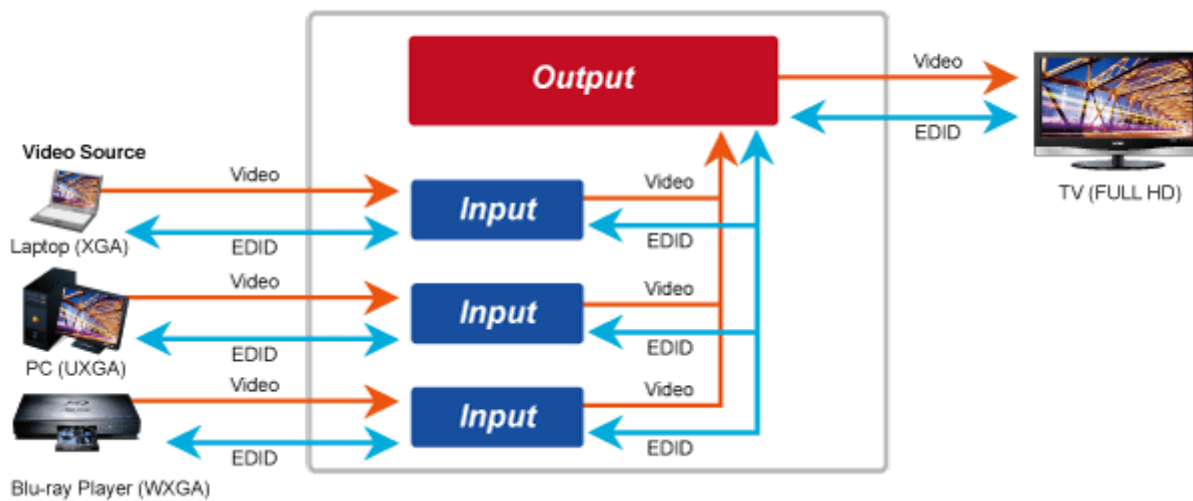

26 měs.

Stav:

Nové zboží

Popis

PLANET IHD-210PT

Vysílač distribuce pro extender přes síť LAN (ethernet), podpora rozlišení Full HD, komprese H.264. Přenos 64 nezávislých kanálů. Podpora identifikace EDID a ochrany HDCP. Spojení bod-bod nebo multicast. Správa utilitou, IR vysílač pro ovládání, VESA montáž, napájení PoE nebo adaptérem. Řešení pro IP distribuci video prezentací v prostředí LAN pro účely zobrazení na panelech. Jednotky přenosu podporují několik režimů od spojení vysílač-přijímač po multicast spojení bod vysílač-přijímače v režimech zobrazení pro jednotlivé monitory.

Video obraz lze zabezpečit proti zcizení obsahu metodou EDID, lze řídit kvalitu přenosu a vyhlazení videa pro kvalitní výstup.

ZÁKLADNÍ SPECIFIKACE

Vlastnosti:

- LAN port RJ-45, 100Base-TX, standardy: IEEE 802.3, IEEE 802.3u
- HDMI výstup, A typ (samice), slučitelné s HDMI 1.4a
- správa utilitou, přepínání kanálů pomocí DIP přepínače
- identifikace rozlišení dle EDID (Extended display identification data)
- zabezpečení přenosu HDCP (High-bandwidth Digital Content Protection)
- IR senzor na kabelu pro dálkové ovládání zdroje

Konektory: 1 x RJ-45, 1 x HDMI výstup, 1 x RS-232, 1 x IR výstup

Podporovaná rozlišení: 1080p, 1080i, 720p, 480p, 480i

Počet jednotek v síti: <64

Komprese: video H.264, audio MPEG-1 (layer II)

Přenosová rychlost jednoho kanálu: <15 Mb/s

Provozní teplota: 0~55°C; vlhkost 5-90%

Napájení: externím adaptérem 5 V DC nebo PoE 802.3af/at; příkon <7 W

Rozměry: 130 x 82 x 30 mm

Hmotnost: 290 g

Supports Extended Display Identification Data

Network Configuration