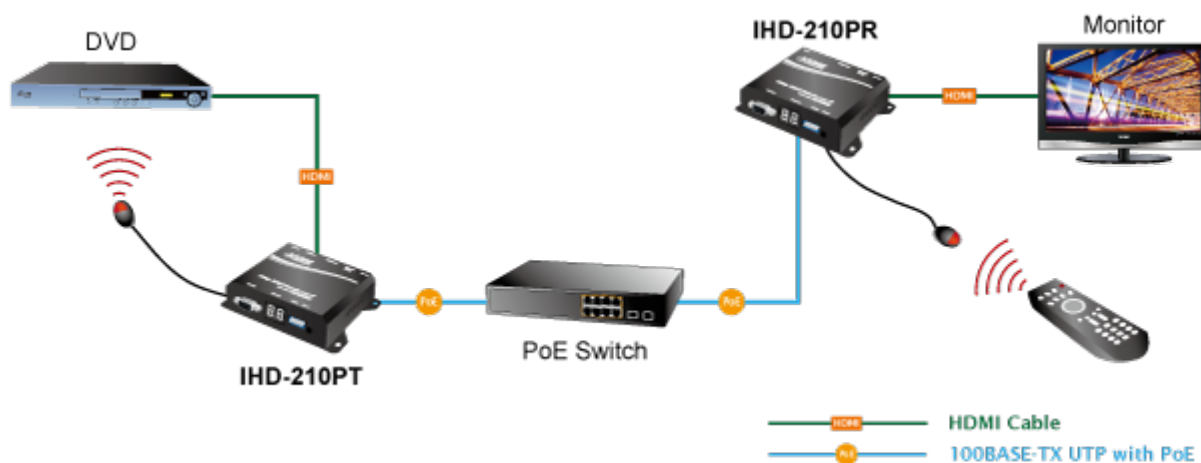

26 měs.

Stav:

Nové zboží

Popis

PLANET IHD-210PT

Vysílač distribuce pro extender přes síť LAN (ethernet), podpora rozlišení Full HD, komprese H.264. Přenos 64 nezávislých kanálů. Podpora identifikace EDID a ochrany HDCP. Spojení bod-bod nebo multicast. Správa utilitou, IR vysílač pro ovládání, VESA montáž, napájení PoE nebo adaptérem. Řešení pro IP distribuci video prezentací v prostředí LAN pro účely zobrazení na panelech. Jednotky přenosu podporují několik režimů od spojení vysílač-přijímač po multicast spojení bod vysílač-přijímače v režimech zobrazení pro jednotlivé monitory.

Video obraz lze zabezpečit proti zcizení obsahu metodou EDID, lze řídit kvalitu přenosu a vyhlazení videa pro kvalitní výstup.

ZÁKLADNÍ SPECIFIKACE

Vlastnosti:

- LAN port RJ-45, 100Base-TX, standardy: IEEE 802.3, IEEE 802.3u
- HDMI výstup, A typ (samice), slučitelné s HDMI 1.4a
- správa utilitou, přepínání kanálů pomocí DIP přepínače
- identifikace rozlišení dle EDID (Extended display identification data)
- zabezpečení přenosu HDCP (High-bandwidth Digital Content Protection)
- IR senzor na kabelu pro dálkové ovládání zdroje

Konektory: 1 x RJ-45, 1 x HDMI výstup, 1 x RS-232, 1 x IR výstup

Podporovaná rozlišení: 1080p, 1080i, 720p, 480p, 480i

Počet jednotek v síti: <64

Komprese: video H.264, audio MPEG-1 (layer II)

Přenosová rychlost jednoho kanálu: <15 Mb/s

Provozní teplota: 0~55°C; vlhkost 5-90%

Napájení: externím adaptérem 5 V DC nebo PoE 802.3af/at; příkon <7 W

Rozměry: 130 x 82 x 30 mm

Hmotnost: 290 g

Supports Extended Display Identification Data

Network Configuration