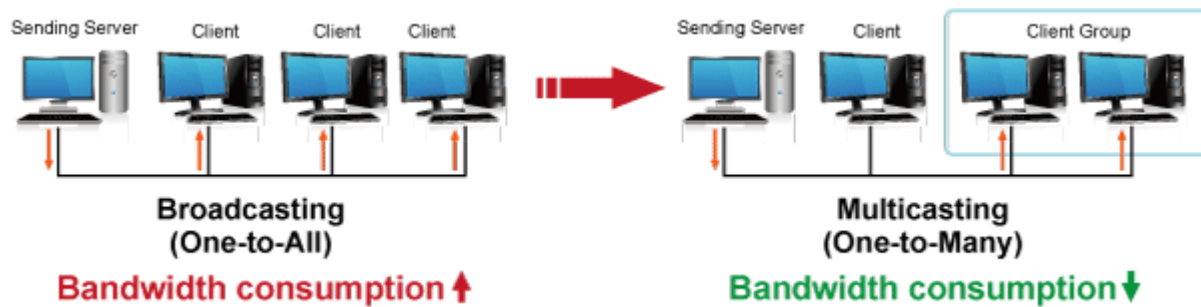

Přenosová rychlost jednoho kanálu: <15 Mb/s

Provozní teplota: 0~55°C; vlhkost 5-90%

Napájení: externím adaptérem 5 V DC nebo PoE 802.3af/at; příkon <7 W

Rozměry: 130 x 82 x 30 mm

Hmotnost: 290 g