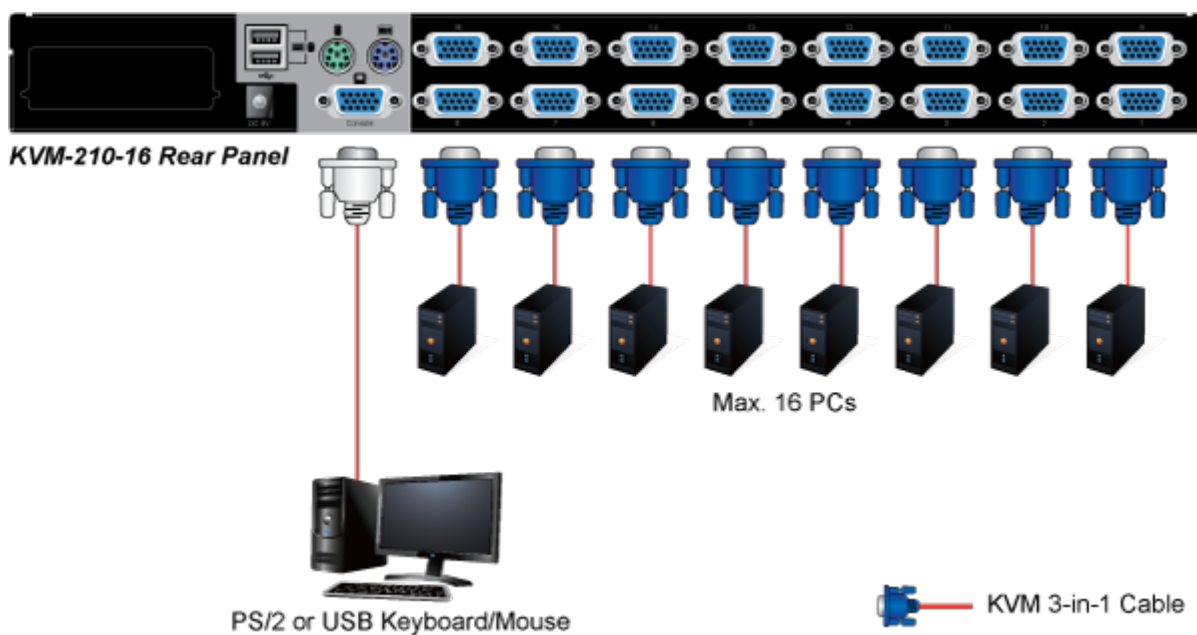

### PLANET KVM-KC1-1.8

Propojovací kabel délky 1,8 m pro KVM přepínače a konzole řady 210.

Integruje do jediného kabelu VGA, USB a PS/2 konektory. Na straně KVM je pouze jediný konektor DB15HD.

### ZÁKLADNÍ SPECIFIKACE

**Konektor 1:** VGA (F)

**Konektor 2:** VGA (F), USB, 2 x PS/2

**Délka:** 1,8 m

**Barva:** černá

[Ostatní download](#)