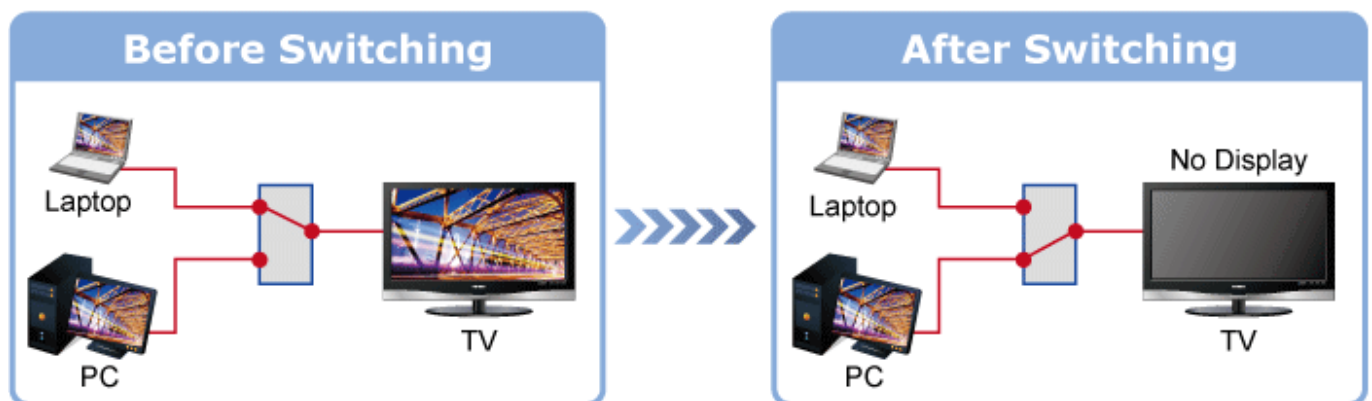

PŘIJÍMAČ PLANET IHD-200R

Cena celkem:	6 397 Kč (bez DPH: 5 287 Kč)
Kód zboží:	NETPLA1132
Part No.:	IHD-200R
Záruka:	26 měs.
Stav:	Nové zboží

Popis

Přijímač distribuce pro extender nebo video stěnu přes síť LAN (ethernet), podpora rozlišení HD až WUXGA. Přenos 16 nezávislých kanálů nebo 4 simultánních obrazů. Podpora funkce EDID. Spojení bod-bod nebo multicast. Web management, VESA montáž. Řešení pro IP distribuci video prezentací v prostředí LAN pro účely zobrazení na panelech a video stěnách. Jednotky přenosu podporují několik režimů od spojení vysílač-přijímač po multicast spojení bod vysílač-přijímače v režimech zobrazení pro jednotlivé monitory nebo jako video stěna. Video obraz lze zabezpečit proti zcizení obsahu metodou EDID, lze řídit kvalitu přenosu a vyhlazení videa pro kvalitní výstup.

Specifikace:

- LAN port RJ-45, 1000Base-T, standardy: IEEE 802.3, IEEE 802.3u, IEEE 802.3ab
- HDMI výstup
- zabezpečení přenosu HDCP (High-bandwidth Digital Content Protection)
- podporované rozlišení pro HDMI: 720p, 720i, 1080p, 1080i
- podporovaná rozlišení pro PC stanice: XGA (1024x768) / SXGA (1280x1024) / UXGA (1600x1200) / WSXGA (1440x900, 1600x1024) / WUXGA (1920 x 1200)
- Web management, přepínání kanálů pomocí DIP přepínače
- max. počet jednotek v síti: 16
- rozměry: 130 x 96 x 25 mm
- hmotnost: 450g
- napájení externím adaptérem 9-12V DC
- provozní teplota: 0-50°C

Extenter

Video stěna

Přenos více kanálů v jednom segmentu LAN

Příklad použití

Without Extended Display Identification Data

Network Configuration

Ochrana EDID

Supports Extended Display Identification Data