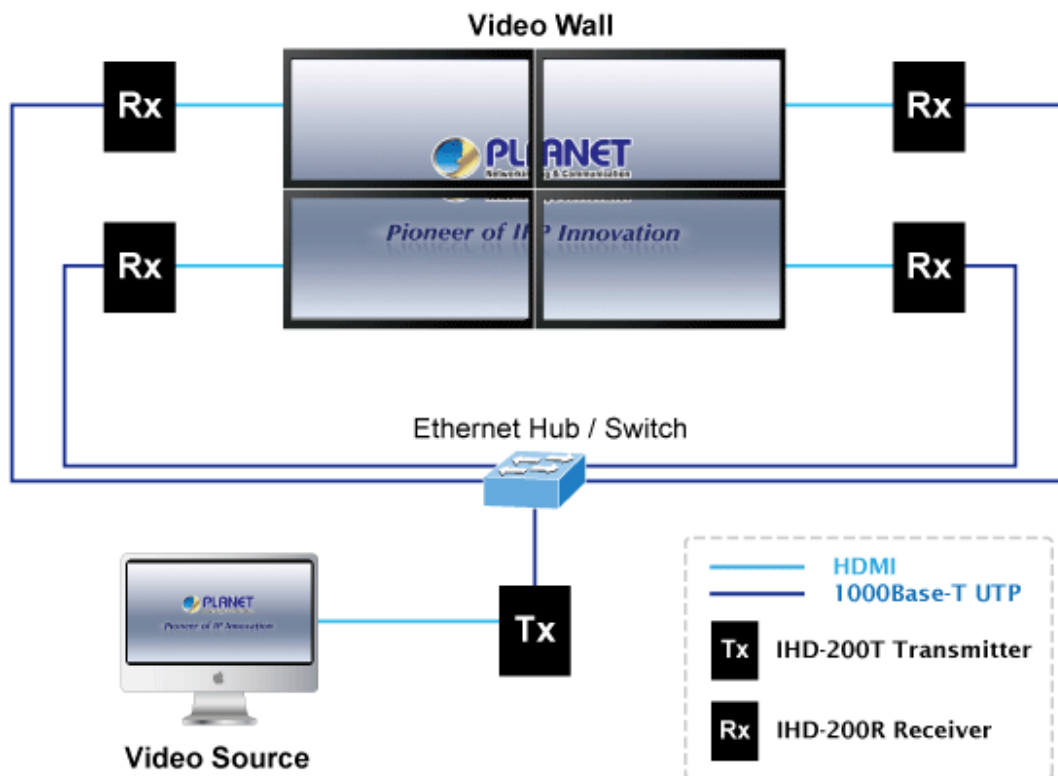

PŘIJÍMAČ PLANET IHD-200R

Cena celkem:	6 397 Kč (bez DPH: 5 287 Kč)
Kód zboží:	NETPLA1132
Part No.:	IHD-200R
Záruka:	26 měs.
Stav:	Nové zboží

Popis

Přijímač distribuce pro extender nebo video stěnu přes síť LAN (ethernet), podpora rozlišení HD až WUXGA. Přenos 16 nezávislých kanálů nebo 4 simultánních obrazů. Podpora funkce EDID. Spojení bod-bod nebo multicast. Web management, VESA montáž. Řešení pro IP distribuci video prezentací v prostředí LAN pro účely zobrazení na panelech a video stěnách. Jednotky přenosu podporují několik režimů od spojení vysílač-přijímač po multicast spojení bod vysílač-přijímače v režimech zobrazení pro jednotlivé monitory nebo jako video stěna. Video obraz lze zabezpečit proti zcizení obsahu metodou EDID, lze řídit kvalitu přenosu a vyhlazení videa pro kvalitní výstup.

Specifikace:

- LAN port RJ-45, 1000Base-T, standardy: IEEE 802.3, IEEE 802.3u, IEEE 802.3ab
- HDMI výstup
- zabezpečení přenosu HDCP (High-bandwidth Digital Content Protection)
- podporované rozlišení pro HDMI: 720p, 720i, 1080p, 1080i
- podporovaná rozlišení pro PC stanice: XGA (1024x768) / SXGA (1280x1024) / UXGA (1600x1200) / WSXGA (1440x900, 1600x1024) / WUXGA (1920 x 1200)
- Web management, přepínání kanálů pomocí DIP přepínače
- max. počet jednotek v síti: 16
- rozměry: 130 x 96 x 25 mm
- hmotnost: 450g
- napájení externím adaptérem 9-12V DC
- provozní teplota: 0-50°C

Extenter

Video stěna

Přenos více kanálů v jednom segmentu LAN

Příklad použití

Without Extended Display Identification Data

Network Configuration

Ochrana EDID

Supports Extended Display Identification Data