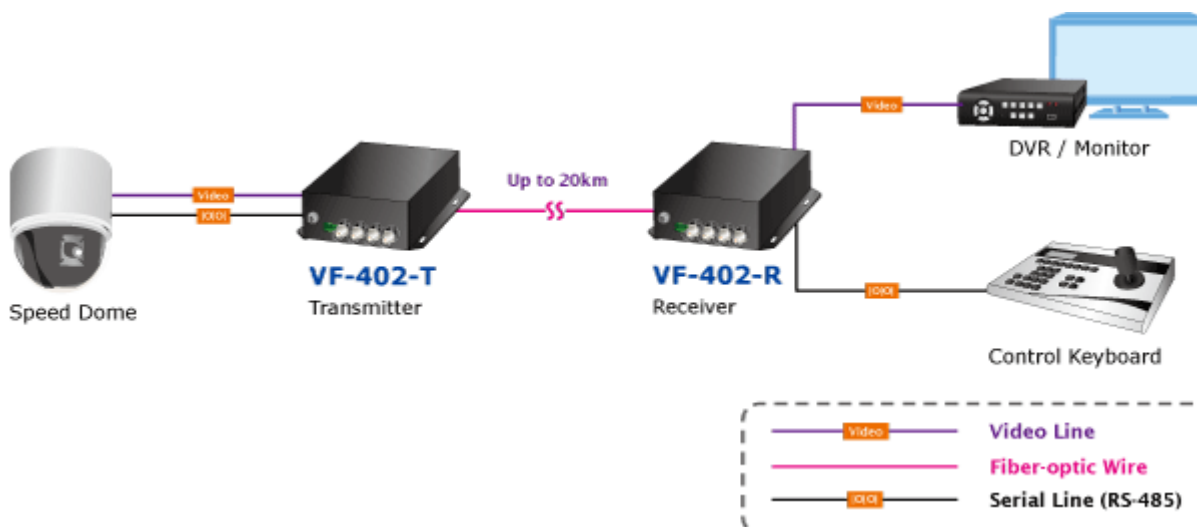

KONVERTOR PLANET VF-402-KIT

Cena celkem:

12 595 Kč
(bez DPH: 10 409 Kč)

Kód zboží:

NETPLA1129

Part No.:

VF-402-KIT

Záruka:

26 měs.

Stav:

Nové zboží

Popis

PLANET VF-402-KIT

Konvertor 4x Video, 4x RS-485 jednosměrné, na optické vedení s vláknem typu single mode, dosah 20km. FC optický konektor, jediné vlákno (WDM technologie). RS-485 s přepěťovou ochranou. Prostředí -25 až 75°C.

Konvertor pro přenos video signálů po jediném optickém vlákně. Sestává z vysílací části VF-402-T a přijímací VF-402-R.

Slouží pro nekompresovaný přenos video signálů po optických trasách.

ZÁKLADNÍ SPECIFIKACE

Přenos video rozhraní: PAL, NTSC

Porty:

1 x optický port: WDM 1310/1550nm, konektor FC, singlemode 9/125um

4 x video vstup, BNC konektory, 75 ohm, přenášené pásmo: 25 - 60 MHz

4 x RS-485 dle nastavení propustnost do 115kbps, 4 kanály, jednosměrný přenos od přijímače k vysílači, typicky pro ovládání telemetrie/natáčení kamer

Zkreslení videosignálu zesílením: <1,3%, posun fáze <1,3°; SNR > 67dB

Napájení: 5V DC, příkon <5W, zdroj je součástí balení

Provozní teplota: -25°C až 75°C, vlhkost <95%

Rozměry: 157 x 116,5 x 48 mm

Hmotnost: 580 g

Příklady použití: