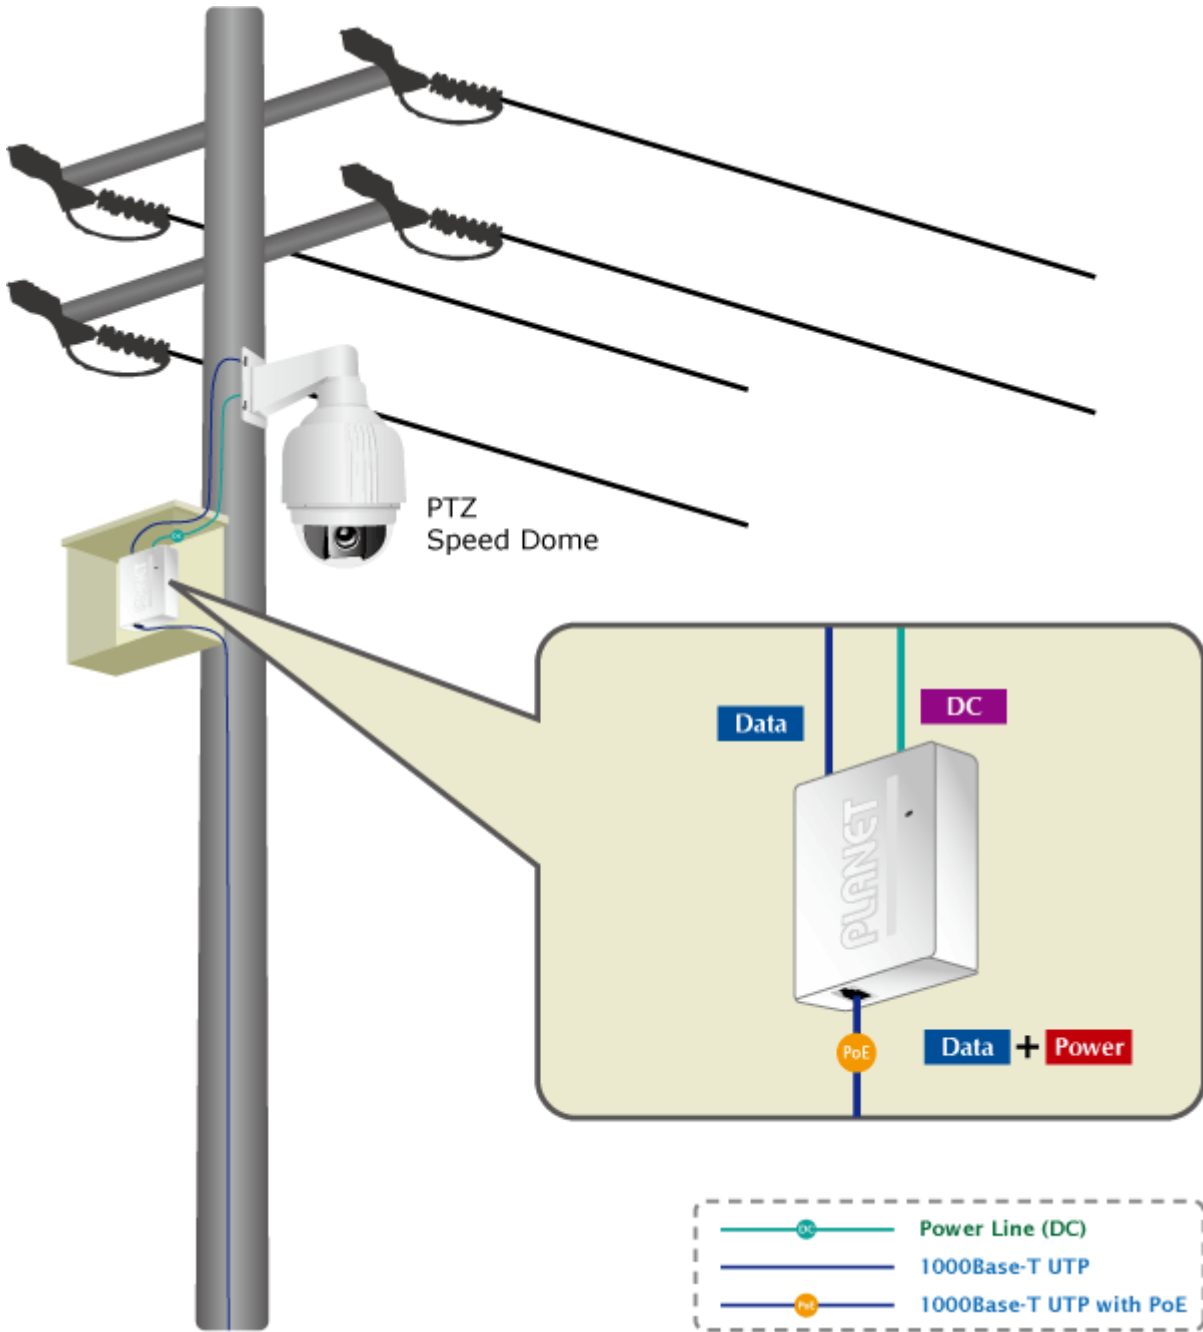

PLANET POE-161S

Cena celkem:

1 169 Kč
(bez DPH: 966 Kč)

Kód zboží:

NETPLA1034

Part No.:

POE-161S

Záruka:

38 měs.

Stav:

Nové zboží

Popis

PLANET POE-161S

Konvertor pro napájení po ethernetovém kabelu standardu IEEE 802.3at (splitter, výstup 5V/12V SS). Podpora IEEE 802.3 / 802.3u / 802.3ab, 10/100/1000Base-T. Montáž na zeď, plastová skříňka.

ZÁKLADNÍ SPECIFIKACE

Rozhraní: 2 × RJ-45 10/100/1000 Mbps : 1 × PoE vstup (data + napájení), 1 × Data + Power výstup

Celkový napájecí výkon: 5 V DC/ 12 V DC

Napájení: 802.3at PoE+ 52-56 V DC

Provozní teplota: 0 až 50 °C

Rozměry: 94,75 × 72,38 × 31 mm

Hmotnost: 108 g

 [Prezentace použití](#)

 [Ostatní download](#)