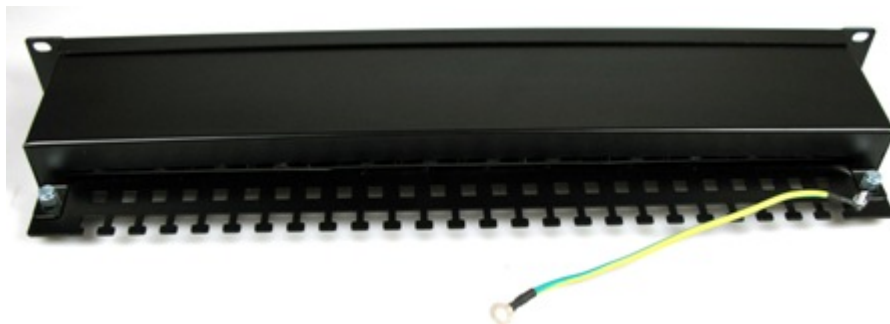

### XtendLan XL-PP19-24C6S-A

Propojovací panel, 24 portů RJ-45, CAT6, stíněný, 30u pozlacení, narážecí kontakty normal, celokovová konstrukce.

Svorkovnice narážecí (IDC), životnost zářezu 200x, vodič do zářezu AWG 22 - 26. Kontakty jsou na svorkovnici odlišeny barvami podle typu zapojení, a to buď podle T568A, nebo T568B nebo číselně značeny. Splňuje standardy TIA/EIA 568, EN 50173, ISO 11801. Součástí těla panelu je vyvazovací lišta pro pevné připevnění kabelů.

### ZÁKLADNÍ SPECIFIKACE

**Počet portů:** 24

**Výška:** 1U

**Provedení racku:** 19"

Zadní pohled, uzavřený kryt

Čelní pohled

Horní pohled, uzavřený kryt

---