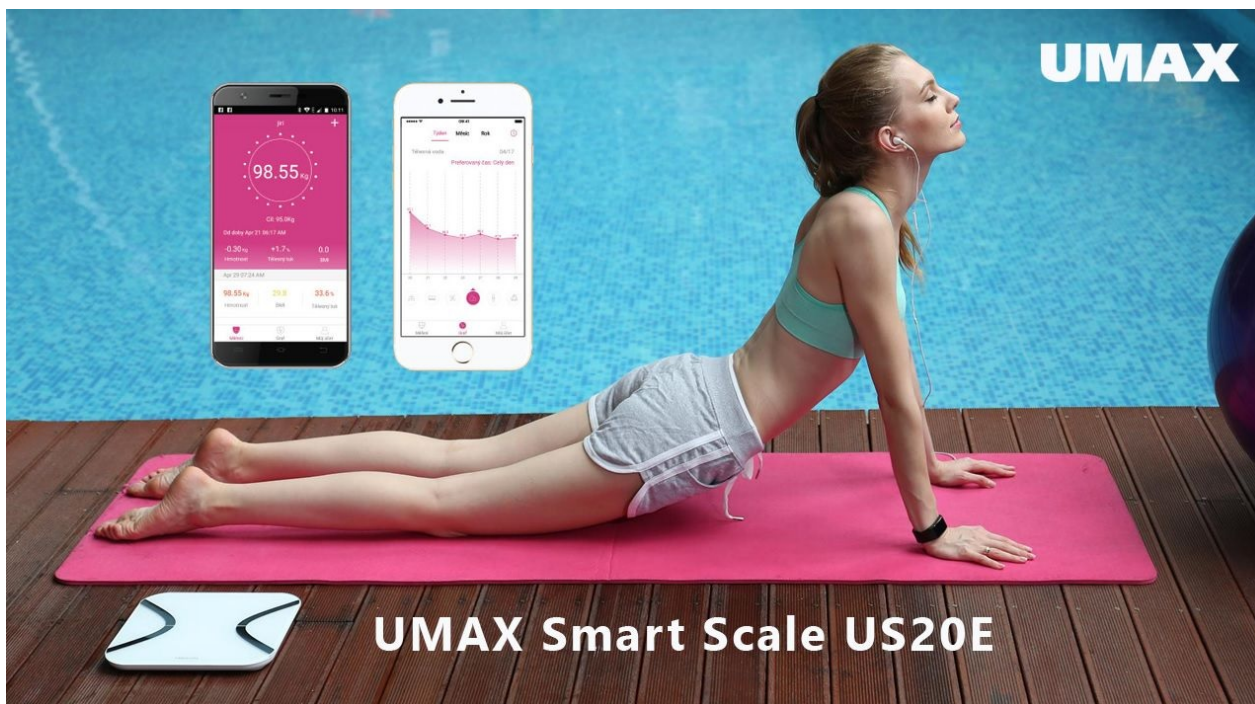

24 měs.

Stav:

Nové zboží

Popis

Chytrá váha UMAX Smart Scale US20E - změří i to, co nevidíte

UMAX Smart Scale US20E představuje zástupce nové generace chytrých osobních vah do každé moderní domácnosti. Kromě měření hmotnosti totiž umožňuje sledovat dalších **11 parametrů** vašeho těla. Díky tomu získáte **komplexní přehled** o své tělesné schránce. **Chytrá váha UMAX Smart Scale** vás jednoduše změří od hlavy až po paty a poskytne vám ucelený obrázek o vaší konstituci a tělesné kondici.

UMAX Smart Scale US20E

Chytrá váha nové generace, která využívá pokročilou technologii pro sledování hmotnosti a dalších tělesných parametrů. Smart Scale analyzuje tělesné složení **až 11 různých parametrů** a měří hmotnost prostřednictvím bioelektrické impedanční analýzy (BIA). Váha je propojena bezdrátově pomocí **Bluetooth 4.0** s mobilní aplikací **FeelFit Health Fitness Tool** v češtině, což umožňuje kontrolovat naměřená data, která potřebujete k převzetí kontroly nad vaší kondicí.