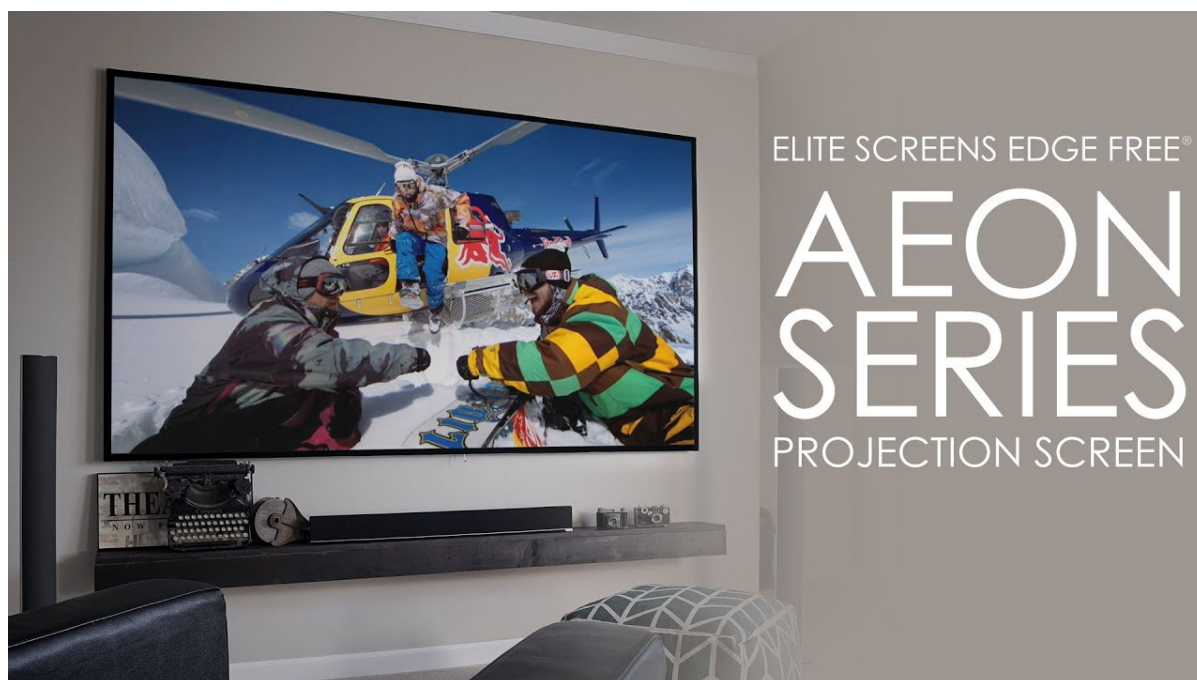

### Elite Screens AR110WH2

Projekční plátno v pevném rámu s úhlopříčkou **110"** a poměrem stran **16 : 9**. Ideální pro domácí použití v kombinaci s projektorem. Materiál **CineWhite** má široký rozptyl světla, černobílý kontrast a přirozené barevné ztvárnění. Plátno podporuje **HDR, aktivní 3D a 4K Ultra HD Ready** a nabízí šířku zorného úhlu **180°**. Plátno je nataženo přes podkladový rám, **působí tedy bezrámovým dojmem** (možnost instalace ultratenké lišty).

- Série Aeon Edge Free - bezrámové/bezokrajové projekční plátno v pevném rámu
- Ideální pro domácí použití
- Aktivní 3D, 4K Ultra HD
- Lehká hliníková konstrukce s děleným rámem
- Snadná montáž a instalace
- Edge Free (bezokrajové) + možnost instalace ultratenké lišty