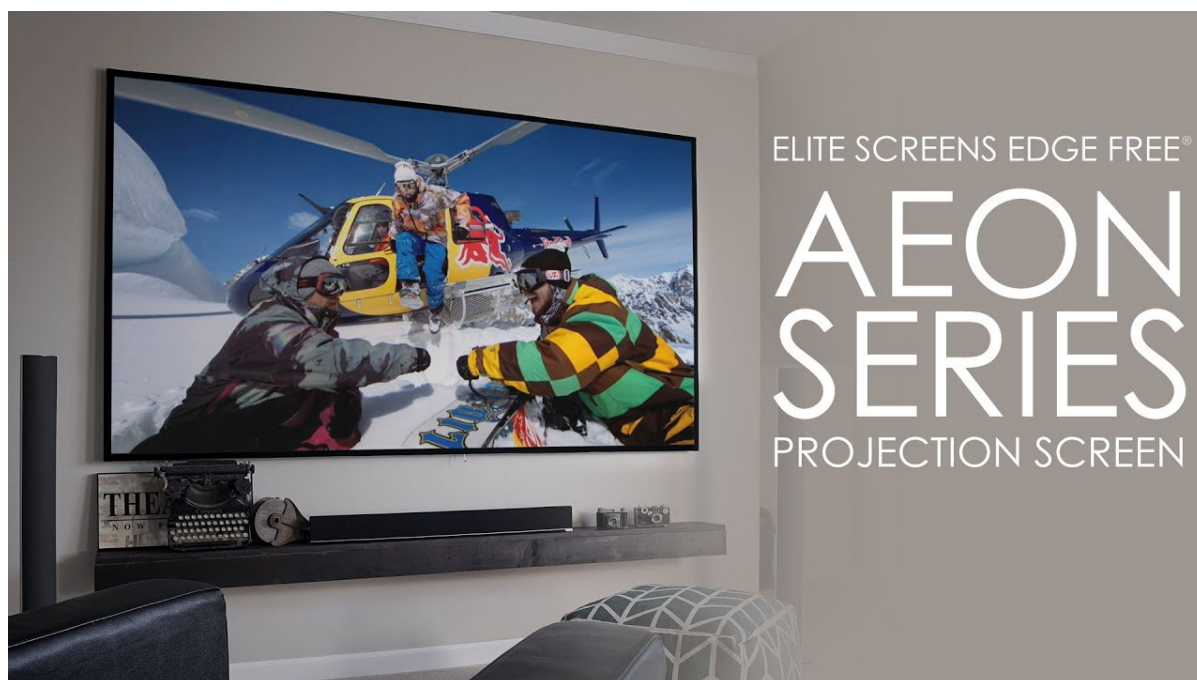

24 měs.

Stav:

Nové zboží

Popis

Elite Screens AR100WH2

Projekční plátno v pevném rámu s úhlopříčkou **100"** a poměrem stran **16 : 9**. Ideální pro domácí použití v kombinaci s projektorem. Materiál **CineWhite** má široký rozptyl světla, černobílý kontrast a přirozené barevné ztvárnění. Plátno podporuje **HDR, aktivní 3D a 4K Ultra HD Ready** a nabízí šířku zorného úhlu **180°**. Plátno je nataženo přes podkladový rám, **působí tedy bezrámovým dojmem** (možnost instalace ultratenké lišty).

- Série Aeon Edge Free - bezrámové/bezokrajové projekční plátno v pevném rámu
- Ideální pro domácí použití
- Aktivní 3D, 4K Ultra HD
- Lehká hliníková konstrukce s děleným rámem
- Snadná montáž a instalace
- Edge Free (bezokrajové) + možnost instalace ultratenké lišty

Barva rámu: černá

CineWhite

1. Materiál plátna CineWhite
2. 180° pozorovací úhel (90° vlevo a vpravo)
3. Aktivní 3D & 4K/8K Ultra HD Ready
4. Matný bílý povrch (PVC Flexible)
5. Přirozené podání barev & rovnoměrný rozptyl světla
6. Černá zadní strana
7. Gain 1.1
8. Vhodné pro projektory s krátkou i velmi krátkou projekční vzdáleností a běžné projektory