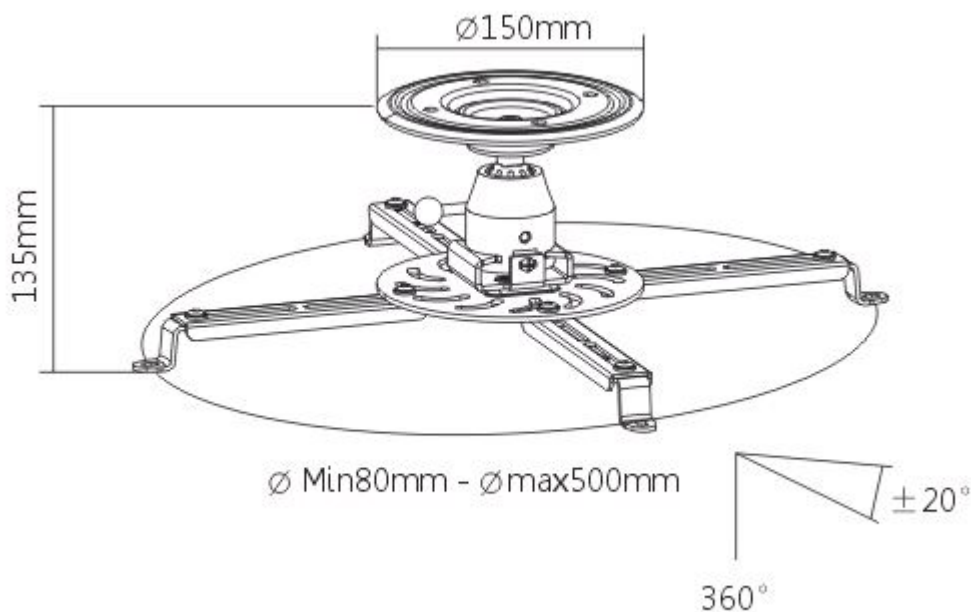

24 měs.

Stav:

Nové zboží

Popis

Sunne by Elite Screens PRO300S

Držák na strop pro projektory. Maximální zatížení tohoto držáku je **25 kg**. Držák nabízí naklonění o 20° a otočení o 360°.

ZÁKLADNÍ SPECIFIKACE

Max. zatížení: 25 kg

Vzdálenost od stropu: 135 mm

Rozteč montážních bodů projektoru: 80-500 mm

Materiál: hliník

Barva: černá

[Informační list](#)