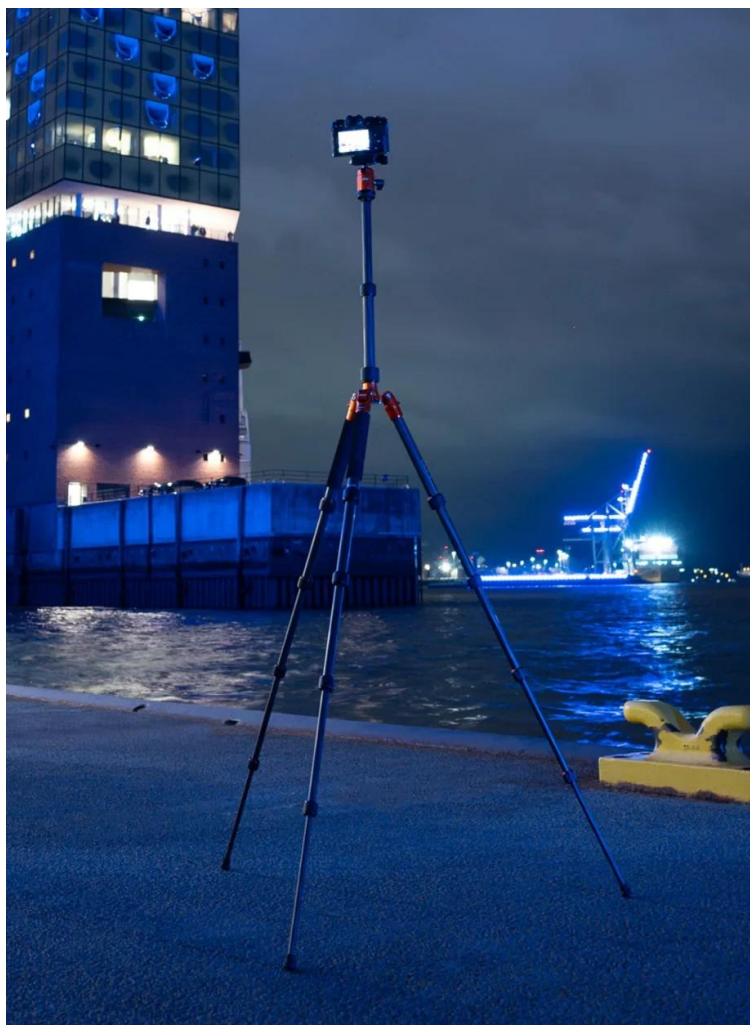

### **High-Tech karbon: ultralehký a tlumí vibrace**

Kvalitní, vícevrstvá **karbonová struktura** zaručuje minimální hmotnost při maximální **torzní tuhosti**. Rušivé mikrovibrace jsou účinně **absorbovány** materiálem, což zajišťuje **dokonale ostré dlouhé expozice** i při větru nebo na nestabilním povrchu.

### **Kreativní makro perspektivy & připraveno pro smartphone**

Přiblížte se opravdu blízko: **dělitelná středová tyč** se dá otočit a umožňuje extrémně nízké pohledy pro fascinující **makrosnímky**. Navíc je v balení kvalitní **držák na smartphone**, aby i vaše fotky z mobilu vypadaly profesionálně.