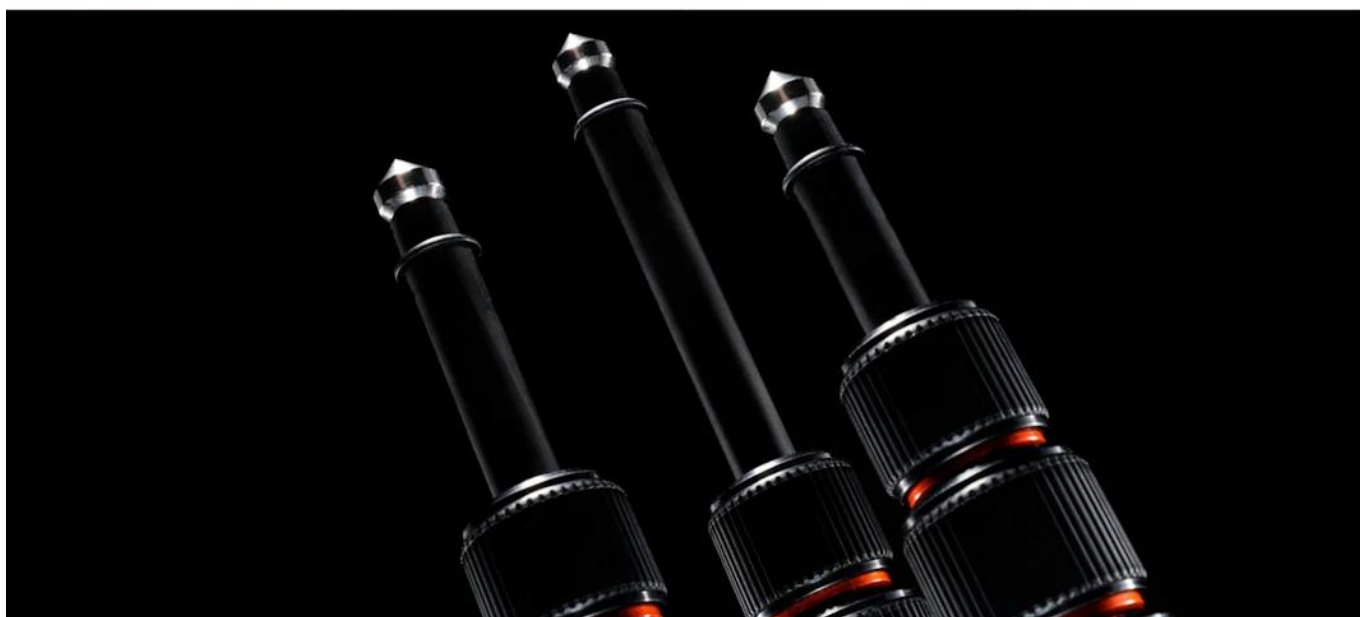

Přilnavost na každém terénu: hroty a gumové patky

Ať už na kluzké skále u pobřeží nebo na citlivé parketě ve studiu – protiskluzové **gumové patky** poskytují ochranu, zatímco integrované **kovové hroty** v drsném terénu zajišťují bezkonkurenční **stabilitu**.