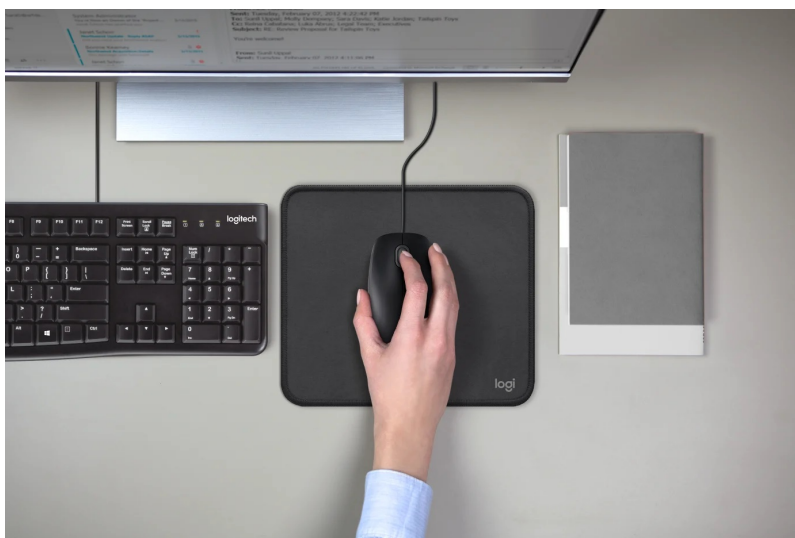

36 měs.

Stav:

Nové zboží

Popis

Logitech B100 - USB myš pro každodenní navigaci

Drátová myš Logitech B100 je během okamžiku připravena plnit vaše příkazy při ovládání aplikací, surfování po internetu nebo scrollování dokumentů. Díky **USB** konektoru a systému plug-and-play ji stačí jen připojit do volného portu a můžete se pustit do práce na **PC**, **notebooku**, a dokonce **Chromebooku**. Vzhledem k **oboustrannému designu** s ní zvládne manipulovat pravák i levák. **Senzor s rozlišením 800 dpi** a přesné středové kolečko zajišťují plynulou a precizní navigaci při činnosti s kancelářským softwarem a při plnění běžných úkolů.

Logitech B100

Základní optická drátová myš se dvěma tlačítky a skrolovacím kolečkem.

ZÁKLADNÍ SPECIFIKACE

Technologie snímání pohybu: optická

Rozlišení: 800 dpi

Počet tlačítek: 3

Rozhraní připojení: USB

Hmotnost: 104 g