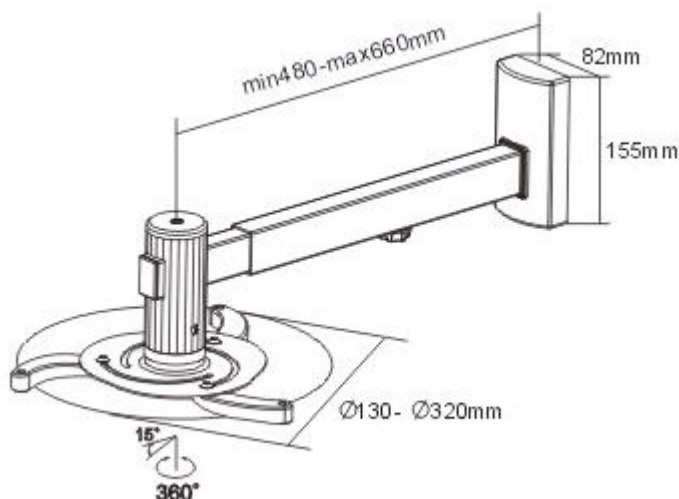

24 měs.

Stav:

Nové zboží

Popis

Sunne by Elite Screens PRO05

Nástěnný držák pro projektor. Maximální zatížení tohoto držáku je **10 kg**. Držák nabízí naklonění o 15° a otočení o 360°.

ZÁKLADNÍ SPECIFIKACE

Max. zatížení: 10 kg

Vzdálenost od zdi: 480 - 660 mm

Rozteč montážních bodů projektoru: 130 - 320 mm

Materiál: hliník, ocel

Barva: stříbrná

[Informační list](#)